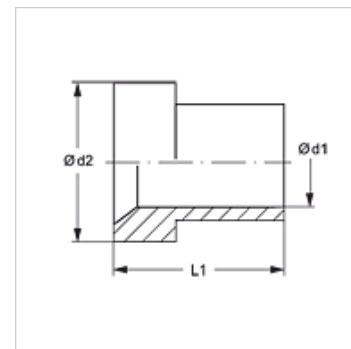

## Caractéristiques

**Construction** Douille d'appui pour bordage

**Ajout de construction** pour tubes en pouces

**Norme** ISO 8434-2

**Matériau** Acier inoxydable

## Article

Désignation	Ø ext. du tube	Ø d1 (mm)	Ø d2 (mm)	L1 (mm)
STUETZRING AJ 04 VA	1/4"	6,6	9,7	10,4
STUETZRING AJ 05 VA	5/16"	8,2	11,3	11,2
STUETZRING AJ 06 VA	3/8"	9,7	12,7	12,7
STUETZRING AJ 08 VA	1/2"	12,9	17,3	14,2
STUETZRING AJ 10 VA	5/8"	16,1	20,2	16,8
STUETZRING AJ 12 VA	3/4"	19,3	24,7	17,3
STUETZRING AJ 16 VA	1"	25,6	31,0	19,8
STUETZRING AJ 20 VA	1.1/4"	32,1	38,9	23,1
STUETZRING AJ 24 VA	1.1/2"	38,4	45,3	28,4