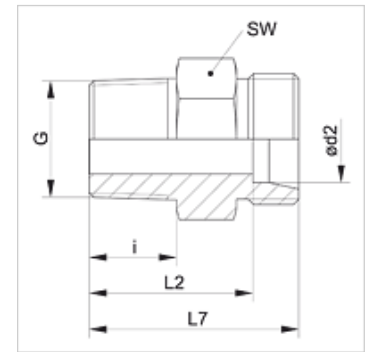

### Caractéristiques

|                              |   |
|------------------------------|---|
| <b>Raccord 1</b>             | filet extérieur NPT                                 |
| <b>Étanchéité 1</b>          | à étanchéité par filetage                           |
| <b>Raccord 2</b>             | filet ext. métrique cylindrique                     |
| <b>Étanchéité 2</b>          | Cône intérieur 24°                                  |
| <b>Construction</b>          | Raccordement fileté                                 |
| <b>Conception</b>            | droit   |
| <b>Norme</b>                 | DIN 2353<br>ISO 8434-1                              |
| <b>Fourniture</b>            | Manchon (sans écrou-raccord et sans bague coupante) |
| <b>Matériau</b>              | Acier   |
| <b>Traitement de surface</b> | revêtement galvanisé                                |