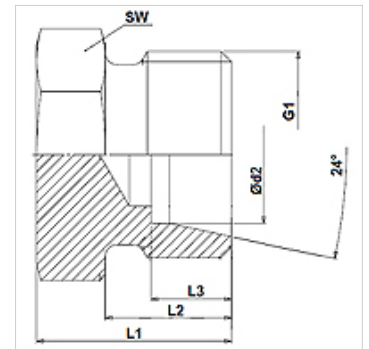

### Caractéristiques

<b>Raccord 1</b>	Filetage extérieur métrique cylindrique
<b>Étanchéité 1</b>	Cône intérieur 24°
<b>Construction</b>	Tubulure de fermeture
<b>Conception</b>	droit
<b>Norme</b>	DIN 2353 ISO 8434-1
<b>Fourniture</b>	Manchon (sans écrou-raccord et sans bague coupante)
<b>Matériau</b>	Acier
<b>Traitement de surface</b>	revêtement galvanisé

### Article

Désignation	Série	Pression de service en bar	Ø d2 (mm)	G1	L1 (mm)	L2 (mm)	L3 (mm)	SW (mm)
XVHLL 04	LL	PN 100	4	M 8 x 1	12	8,0	4,0	9
XVHLL 05	LL	PN 100	5	M 10 x 1	12	8,0	5,5	11
XVHLL 06	LL	PN 100	6	M 10 x 1	12	8,0	5,5	11
XVHLL 08	LL	PN 100	8	M 12 x 1	14	9,0	5,5	12
XVHL NW 04	L	PN 315	6	M 12 x 1,5	14	10,0	7,0	12
XVHL NW 06	L	PN 315	8	M 14 x 1,5	15	10,0	7,0	14
XVHL NW 08	L	PN 315	10	M 16 x 1,5	16	11,0	7,0	17
XVHL NW 10	L	PN 315	12	M 18 x 1,5	17	11,0	7,0	19
XVHL NW 13	L	PN 315	15	M 22 x 1,5	18	12,0	7,0	24
XVHL NW 16	L	PN 315	18	M 26 x 1,5	19	12,0	7,5	27
XVHL NW 20	L	PN 160	22	M 30 x 2	21	14,0	7,5	32
XVHL NW 25	L	PN 160	28	M 36 x 2	22	14,0	7,5	41
XVHL NW 32	L	PN 160	35	M 45 x 2	25	16,0	10,5	46
XVHL NW 40	L	PN 160	42	M 52 x 2	27	16,0	11,0	55
XVHS NW 03	S	PN 630	6	M 14 x 1,5	18	12,0	7,0	14
XVHS NW 04	S	PN 630	8	M 16 x 1,5	20	12,0	7,0	17
XVHS NW 06	S	PN 630	10	M 18 x 1,5	20	12,0	7,5	19
XVHS NW 08	S	PN 630	12	M 20 x 1,5	22	12,0	7,5	22
XVHS NW 10	S	PN 630	14	M 22 x 1,5	24	14,0	8,0	24
XVHS NW 13	S	PN 400	16	M 24 x 1,5	24	14,0	8,5	27
XVHS NW 16	S	PN 400	20	M 30 x 2	28	16,0	10,5	32
XVHS NW 20	S	PN 400	25	M 36 x 2	32	18,0	12,0	41
XVHS NW 25	S	PN 400	30	M 42 x 2	36	20,0	13,5	46
XVHS NW 32	S	PN 315	38	M 52 x 2	39	22,0	16,0	55

Série : LL = très léger L = léger S = lourd – PN = Pression nominale PB = Pression de service max. – Ø d2 = diamètre extérieur du tube