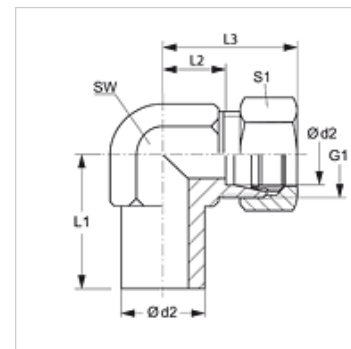

NEW

Raccord à vis, coude 90°

HANSA FLEX

Caractéristiques

Raccord 1	tubulure non prémontée
Étanchéité 1	Raccord à bague coupante
Raccord 2	filet ext. métrique cylindrique
Étanchéité 2	Cône intérieur 24°
Construction	Raccord à vis à direction réglable
Conception	Coude 90°
Norme	DIN 2353 ISO 8434-1
Fourniture	Tubulure sans écrou-raccord et sans bague coupante
Matériau	Acier
Traitement de surface	revêtement galvanisé

Série : LL = très léger L = léger S = lourd – PN = Pression nominale PB = Pression de service max. – Ø d2 = diamètre extérieur du tube

Gamme de produits

NEW VA	Raccord à vis, coude 90°, Acier inoxydable
XNEW	Raccord à vis, coude 90°, Acier