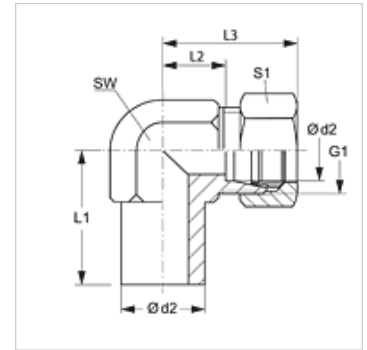

NEW

Raccord à vis, coude 90°

HANSA FLEX

Caractéristiques

Raccord 1	tubulure non prémontée
Étanchéité 1	Raccord à bague coupante
Raccord 2	filet ext. métrique cylindrique
Étanchéité 2	Cône intérieur 24°
Construction	Raccord à vis à direction réglable
Conception	Coude 90°
Norme	DIN 2353 ISO 8434-1
Fourniture	Tubulure sans écrou-raccord et sans bague coupante
Matériau	Acier
Traitement de surface	revêtement galvanisé

Série : LL = très léger L = léger S = lourd - PN = Pression nominale PB = Pression de service max. - Ø d2 = diamètre extérieur du tube

Gamme de produits

NEW VA	Raccord à vis, coude 90°, Acier inoxydable
XNEW	Raccord à vis, coude 90°, Acier