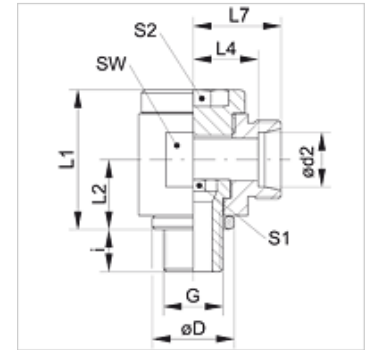

XDWM VA

Raccord banjo sans étranglement, coude 90°

HANSA FLEX

Caractéristiques

Raccord 1	Filetage extérieur métrique cylindrique
Étanchéité 1	Bague carrée d'étanchéité
Raccord 2	filet ext. métrique cylindrique
Étanchéité 2	Cône intérieur 24°
Construction	Raccord banjo sans étranglement
Conception	Coude 90°
Norme	DIN 2353 ISO 8434-1
Fourniture	Manchon (sans écrou-raccord et sans bague coupante)
Matériau	Acier inoxydable

Remarque

Veillez vous reporter aux caractéristiques techniques des raccords pour tubes pour de plus amples informations sur le montage, les pressions et températures de service autorisées.

Article

Désignation	Série	Pression de service en bar	Ø d2 (mm)	G	Ø D (mm)	i (mm)	L1 (mm)	L2 (mm)	L4 (mm)	L7 (mm)	SW (mm)	S1	S2
XDWM NW 04 HL VA	L	PN 160	6	M 10 x 1	14	8	24	12	12,5	19	19	6	6
XDWM NW 06 HL VA	L	PN 160	8	M 12 x 1,5	17	12	30	15	14,5	21	22	6	6
XDWM NW 08 HL VA	L	PN 100	10	M 14 x 1,5	19	12	30	16	15,5	22	22	8	8
XDWM NW 10 HL VA	L	PN 100	12	M 16 x 1,5	21	12	37	18	18,0	25	27	10	10
XDWM NW 13 HL VA	L	PN 100	15	M 18 x 1,5	23	12	40	20	21,0	26	30	12	12
XDWM NW 16 HL VA	L	PN 100	18	M 22 x 1,5	27	14	46	23	21,5	29	36	14	14
XDWM NW 20 HL VA	L	PN 100	22	M 26 x 1,5	31	16	51	25	26,0	33	41	17	17
XDWM NW 25 HL VA	L	PN 100	28	M 33 x 2	39	18	64	32	31,5	39	50	22	22
XDWM NW 32 HL VA	L	PN 63	35	M 42 x 2	49	20	76	37	35,5	46	60	27	27
XDWM NW 40 HL VA	L	PN 63	42	M 48 x 2	55	22	85	42	40,0	51	65	32	32
XDWM NW 03 HS VA	S	PN 160	6	M 12 x 1,5	17	12	30	15	16,5	23	22	6	6
XDWM NW 04 HS VA	S	PN 160	8	M 14 x 1,5	19	12	30	16	16,5	23	22	8	8
XDWM NW 06 HS VA	S	PN 100	10	M 16 x 1,5	21	12	37	18	18,5	26	27	10	10
XDWM NW 08 HS VA	S	PN 100	12	M 18 x 1,5	23	12	41	20	20,5	28	30	12	12
XDWM NW 10 HS VA	S	PN 100	14	M 20 x 1,5	25	14	42	21	23,0	31	32	12	12
XDWM NW 13 HS VA	S	PN 100	16	M 22 x 1,5	27	14	46	23	22,5	31	36	14	14
XDWM NW 16 HS VA	S	PN 100	20	M 27 x 2	32	16	58	28	27,5	38	46	17	17