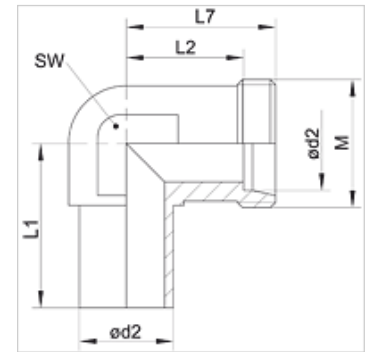

# XNEW VA

Raccord à vis, coude 90°

**HANSA FLEX**

## Caractéristiques

<b>Raccord 1</b>	tubulure non prémontée
<b>Étanchéité 1</b>	Raccord à bague coupante
<b>Raccord 2</b>	filet ext. métrique cylindrique
<b>Étanchéité 2</b>	Cône intérieur 24°
<b>Construction</b>	Raccord à vis à direction réglable
<b>Conception</b>	Coude 90°
<b>Norme</b>	ISO 8434-1
<b>Fourniture</b>	Manchon (sans écrou-raccord et sans bague coupante)
<b>Matériau</b>	Acier inoxydable

## Article

Désignation	Série	Pression de service en bar	Ø d2 (mm)	M	L1 (mm)	L2 (mm)	L7 (mm)	SW (mm)	S1
XNEW NW 04 HL VA	L	PN 315	6	M 12 x 1,5	26,0	12,0	19	12	14
XNEW NW 06 HL VA	L	PN 315	8	M 14 x 1,5	27,5	14,0	21	12	17
XNEW NW 08 HL VA	L	PN 315	10	M 16 x 1,5	29,0	15,0	22	14	19
XNEW NW 10 HL VA	L	PN 315	12	M 18 x 1,5	29,5	17,0	24	17	22
XNEW NW 13 HL VA	L	PN 315	15	M 22 x 1,5	32,5	21,0	28	19	27
XNEW NW 16 HL VA	L	PN 315	18	M 26 x 1,5	35,5	23,5	31	24	32
XNEW NW 20 HL VA	L	PN 160	22	M 30 x 2	38,5	27,5	35	27	36
XNEW NW 25 HL VA	L	PN 160	28	M 36 x 2	42,0	30,5	38	36	41
XNEW NW 32 HL VA	L	PN 160	35	M 45 x 2	51,0	34,5	45	41	50
XNEW NW 40 HL VA	L	PN 160	42	M 52 x 2	60,0	40,0	51	50	60
XNEW NW 03 HS VA	S	PN 630	6	M 14 x 1,5	27,0	16,0	23	12	17
XNEW NW 04 HS VA	S	PN 630	8	M 16 x 1,5	27,5	17,0	24	14	19
XNEW NW 06 HS VA	S	PN 630	10	M 18 x 1,5	31,0	17,5	25	17	22
XNEW NW 08 HS VA	S	PN 630	12	M 20 x 1,5	31,0	21,5	29	17	24
XNEW NW 10 HS VA	S	PN 630	14	M 22 x 1,5	35,0	22,0	30	19	27
XNEW NW 13 HS VA	S	PN 400	16	M 24 x 1,5	34,5	24,5	33	24	30
XNEW NW 16 HS VA	S	PN 400	20	M 30 x 2	44,5	26,5	37	27	36
XNEW NW 20 HS VA	S	PN 400	25	M 36 x 2	50,0	30,0	42	36	46
XNEW NW 25 HS VA	S	PN 400	30	M 42 x 2	55,0	35,5	49	41	50
XNEW NW 32 HS VA	S	PN 315	38	M 52 x 2	66,5	41,0	57	50	60

PN = Pression nominale PB = Pression de service max. - Série : LL = très léger L = léger S = lourd - Ø d2 = diamètre extérieur du tube