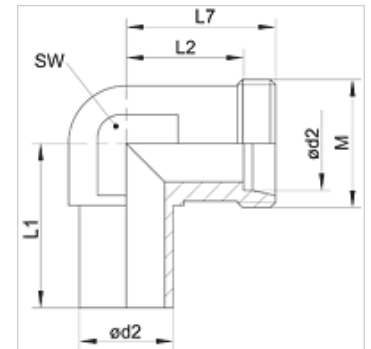

# XNEW VA

Raccord à vis, coude 90°

**HANSA FLEX**

## Caractéristiques

<b>Raccord 1</b>	tubulure non prémontée
<b>Étanchéité 1</b>	Raccord à bague coupante
<b>Raccord 2</b>	filet ext. métrique cylindrique
<b>Étanchéité 2</b>	Cône intérieur 24°
<b>Construction</b>	Raccord à vis à direction réglable
<b>Conception</b>	Coude 90°
<b>Norme</b>	ISO 8434-1
<b>Fourniture</b>	Manchon (sans écrou-raccord et sans bague coupante)
<b>Matériau</b>	Acier inoxydable

## Article

Désignation	Série	Pression de service en bar	Ø d2 (mm)	M	L1 (mm)	L2 (mm)	L7 (mm)	SW (mm)	S1
XNEW NW 04 HL VA	L	PN 315	6	M 12 x 1,5	26,0	12,0	19	12	14
XNEW NW 06 HL VA	L	PN 315	8	M 14 x 1,5	27,5	14,0	21	12	17
XNEW NW 08 HL VA	L	PN 315	10	M 16 x 1,5	29,0	15,0	22	14	19
XNEW NW 10 HL VA	L	PN 315	12	M 18 x 1,5	29,5	17,0	24	17	22
XNEW NW 13 HL VA	L	PN 315	15	M 22 x 1,5	32,5	21,0	28	19	27
XNEW NW 16 HL VA	L	PN 315	18	M 26 x 1,5	35,5	23,5	31	24	32
XNEW NW 20 HL VA	L	PN 160	22	M 30 x 2	38,5	27,5	35	27	36
XNEW NW 25 HL VA	L	PN 160	28	M 36 x 2	42,0	30,5	38	36	41
XNEW NW 32 HL VA	L	PN 160	35	M 45 x 2	51,0	34,5	45	41	50
XNEW NW 40 HL VA	L	PN 160	42	M 52 x 2	60,0	40,0	51	50	60
XNEW NW 03 HS VA	S	PN 630	6	M 14 x 1,5	27,0	16,0	23	12	17
XNEW NW 04 HS VA	S	PN 630	8	M 16 x 1,5	27,5	17,0	24	14	19
XNEW NW 06 HS VA	S	PN 630	10	M 18 x 1,5	31,0	17,5	25	17	22
XNEW NW 08 HS VA	S	PN 630	12	M 20 x 1,5	31,0	21,5	29	17	24
XNEW NW 10 HS VA	S	PN 630	14	M 22 x 1,5	35,0	22,0	30	19	27
XNEW NW 13 HS VA	S	PN 400	16	M 24 x 1,5	34,5	24,5	33	24	30
XNEW NW 16 HS VA	S	PN 400	20	M 30 x 2	44,5	26,5	37	27	36
XNEW NW 20 HS VA	S	PN 400	25	M 36 x 2	50,0	30,0	42	36	46
XNEW NW 25 HS VA	S	PN 400	30	M 42 x 2	55,0	35,5	49	41	50
XNEW NW 32 HS VA	S	PN 315	38	M 52 x 2	66,5	41,0	57	50	60

PN = Pression nominale PB = Pression de service max. – Série : LL = très léger L = léger S = lourd – Ø d2 = diamètre extérieur du tube