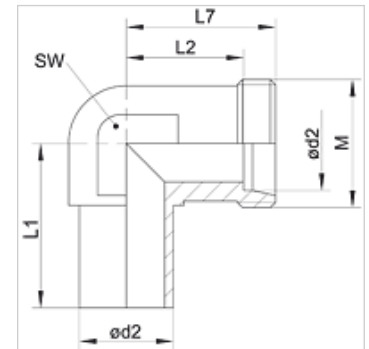

XNEW VA

Raccord à vis, coude 90°

HANSA FLEX

Caractéristiques

Raccord 1	tubulure non prémontée
Étanchéité 1	Raccord à bague coupante
Raccord 2	filet ext. métrique cylindrique
Étanchéité 2	Cône intérieur 24°
Construction	Raccord à vis à direction réglable
Conception	Coude 90°
Norme	ISO 8434-1
Fourniture	Manchon (sans écrou-raccord et sans bague coupante)
Matériau	Acier inoxydable

PN = Pression nominale PB = Pression de service max. - Série : LL = très léger L = léger S = lourd - Ø d2 = diamètre extérieur du tube

Gamme de produits

XNEW	Raccord à vis, coude 90°, Acier
NEW VA	Raccord à vis, coude 90°, Acier inoxydable