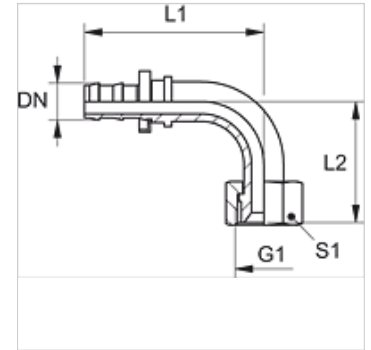

# ND AJ 90

Mamelon embrochable, DKJ coude 90°

**HANSA FLEX**

## Caractéristiques

Raccord 1 Filetage femelle UN/UNF

Étanchéité 1 Cône intérieur 74°

Abréviation DKJ

Norme ISO 8434-2

Matériau Acier

Traitement de surface revêtement galvanisé

## Article

Désignation	DN	Dimension	Pouce	G1	L1 (mm)	L2 (mm)	S1
ND 06 AJ 90	6	4	1/4"	7/16" -20 UNF	39,0	17,0	16
ND 10 AJ 90	10	6	3/8"	9/16" -18 UNF	47,0	23,0	19
ND 20 AJ 90	19	12	3/4"	1 1/16" -12 UN	83,0	48,0	32