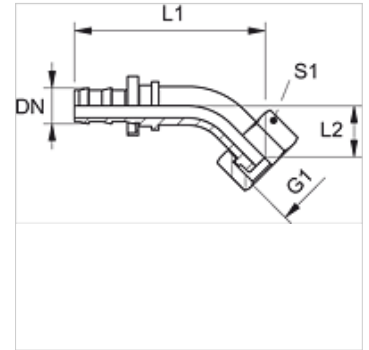

ND AJF 45

Mamelon embrochable, ORFS coude 45°

HANSA FLEX

Caractéristiques

Raccord 1	Filetage femelle UN/UNF
Étanchéité 1	à garniture plate
Abréviation	ORFS
Norme	ISO 8434-3
Matériau	Acier
Traitement de surface	revêtement galvanisé

Remarque

Les mamelons non endommagés peuvent être réutilisés.

Article

Désignation	DN	Dimension	Pouce	G1	L1 (mm)	L2 (mm)	S1
ND 10 AJF 45	10	6	3/8"	11/16" -16 UN	55,0	11,0	21

Accessoires

ND ASR GE, RO, BL Bague de retenue pour mamelon embrochable