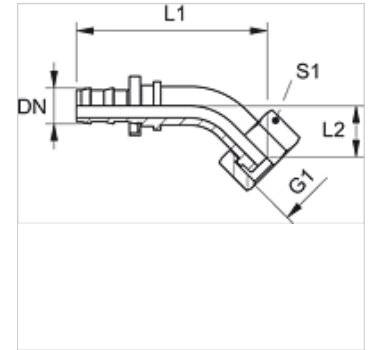

ND AJF 45

Mamelon embrochable, ORFS coude 45°

HANSA FLEX

Caractéristiques

Raccord 1	Filetage femelle UN/UNF
Étanchéité 1	à garniture plate
Abréviation	ORFS
Norme	ISO 8434-3
Matériau	Acier
Traitement de surface	revêtement galvanisé

Remarque

Les mamelons non endommagés peuvent être réutilisés.

Article

Désignation	DN	Dimension	Pouce	G1	L1 (mm)	L2 (mm)	S1
ND 10 AJF 45	10	6	3/8"	11/16" -16 UN	55,0	11,0	21

Accessoires

ND ASR GE, RO, BL Bague de retenue pour mamelon embrochable