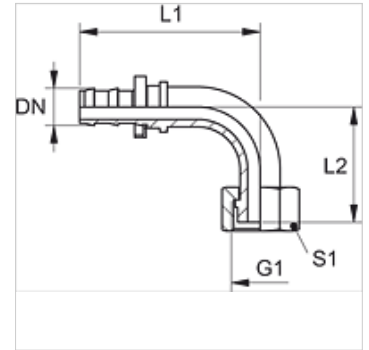

ND AJF 90

Mamelon embrochable, ORFS coude 90°

HANSA FLEX

Caractéristiques

Raccord 1	Filetage femelle UN/UNF
Étanchéité 1	à garniture plate
Abréviation	ORFS
Norme	ISO 8434-3
Matériau	Acier
Traitement de surface	revêtement galvanisé

Remarque

Les mamelons non endommagés peuvent être réutilisés.

Article

Désignation	DN	Dimension	Pouce	G1	L1 (mm)	L2 (mm)	S1
ND 13 AJF 90	12	8	1/2"	13/16" -16 UN	60,0	29,0	24

Accessoires

ND ASR GE, RO, BL Bague de retenue pour mamelon embrochable