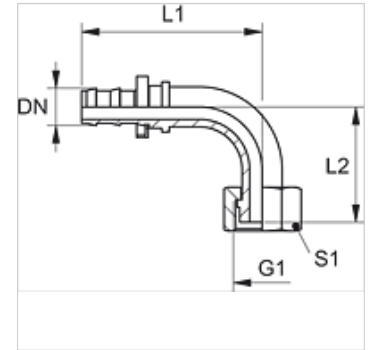

## Caractéristiques

Raccord 1 Filetage femelle UN/UNF

Étanchéité 1 à garniture plate

Abréviation ORFS

Norme ISO 8434-3

Matériau Acier

Traitement de surface revêtement galvanisé

## Article

Désignation	DN	Dimension	Pouce	G1	L1 (mm)	L2 (mm)	S1
ND 13 AJF 90	12	8	1/2"	13/16" -16 UN	60,0	29,0	24