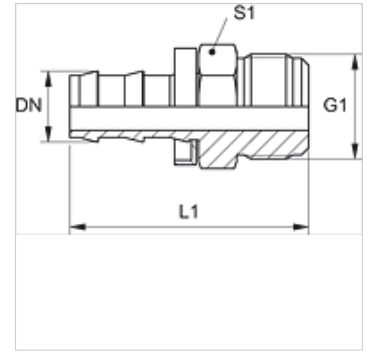

# ND HJ

Mamelon embrochable, AGJ

**HANSA FLEX**

## Caractéristiques

Raccord 1	Filetage extérieur UN/UNF
Étanchéité 1	Cône extérieur 74°
Abréviation	AGJ
Norme	ISO 8434-2
Matériau	Acier
Traitement de surface	revêtement galvanisé

## Article

Désignation	DN	Dimension	Pouce	G1	L1 (mm)	S1
ND 10 HJ	10	6	3/8"	9/16" -18 UNF	45,0	16
ND 13 HJ	12	8	1/2"	3/4" -16 UNF	52,0	19