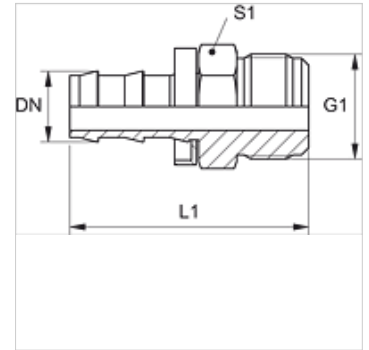

# ND HJ

Mamelon embrochable, AGJ

**HANSA FLEX**

## Caractéristiques

Raccord 1	Filetage extérieur UN/UNF
Étanchéité 1	Cône extérieur 74°
Abréviation	AGJ
Norme	ISO 8434-2
Matériau	Acier
Traitement de surface	revêtement galvanisé

## Article

Désignation	DN	Dimension	Pouce	G1	L1 (mm)	S1
ND 10 HJ	10	6	3/8"	9/16" -18 UNF	45,0	16
ND 13 HJ	12	8	1/2"	3/4" -16 UNF	52,0	19