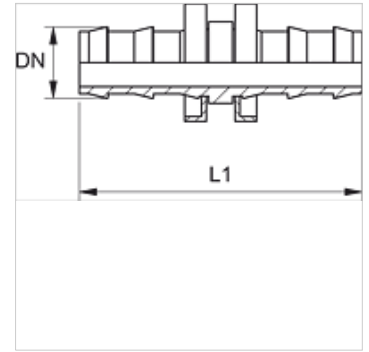

# ND VB

Mamelon embrochable, VB

**HANSA FLEX**

## Caractéristiques

<b>Raccord 1 + 2</b>	Raccord de tuyau
<b>Construction</b>	Raccord embrochable
<b>Matériau</b>	Acier
<b>Traitement de surface</b>	revêtement galvanisé

## Article

Désignation	DN	Dimension	Pouce	L1 (mm)
ND 06 VB	6	4	1/4"	45,0
ND 10 VB	10	6	3/8"	54,0
ND 13 VB	12	8	1/2"	64,0
ND 16 VB	16	10	5/8"	84,0
ND 20 VB	19	12	3/4"	84,0