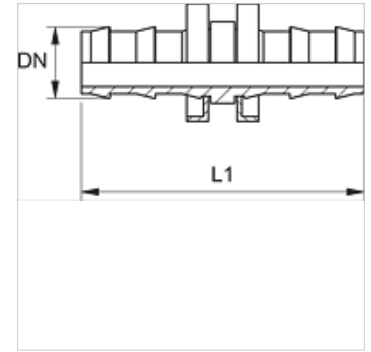

# ND VB

Mamelon embrochable, VB

**HANSA FLEX**

## Caractéristiques

<b>Raccord 1 + 2</b>	Raccord de tuyau
<b>Construction</b>	Raccord embrochable
<b>Matériau</b>	Acier
<b>Traitement de surface</b>	revêtement galvanisé

## Article

Désignation	DN	Dimension	Pouce	L1 (mm)
ND 06 VB	6	4	1/4"	45,0
ND 10 VB	10	6	3/8"	54,0
ND 13 VB	12	8	1/2"	64,0
ND 16 VB	16	10	5/8"	84,0
ND 20 VB	19	12	3/4"	84,0