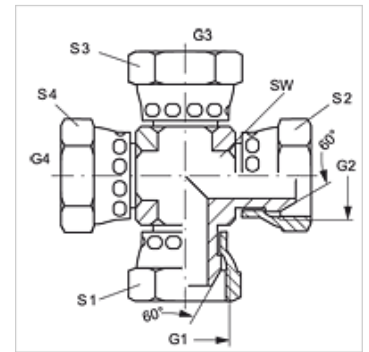

# K AB

Raccord, en forme de croix

**HANSA FLEX**

## Caractéristiques

Raccord 1 - 4 filetage femelle BSP

Étanchéité 1 - 4 Cône extérieur 60°

Construction Raccords

Conception Forme K

Matériau Acier

Traitement de surface revêtement galvanisé

## Article

Désignation	G1 - G4	SW (mm)	S1 - S4 (mm)
K AB 02	G 1/8" -28	11	14
K AB 04	G 1/4" -19	14	19
K AB 06	G 3/8" -19	19	22
K AB 08	G 1/2" -14	22	27
K AB 10	G 5/8" -14	22	30
K AB 12	G 3/4" -14	27	32
K AB 16	G 1" -11	33	41
K AB 20	G 1 1/4" -11	41	50
K AB 24	G 1 1/2" -11	48	60
K AB 32	G 2" -11	64	70

SW, S1, S2 = largeur de clé