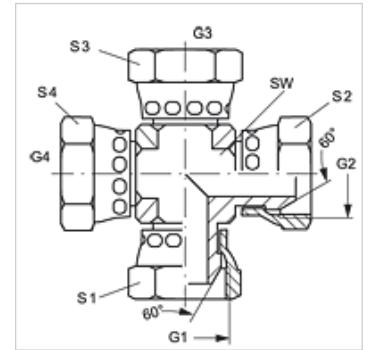

# K AB

Raccord, en forme de croix

**HANSA FLEX**

## Caractéristiques

Raccord 1 - 4 filetage femelle BSP

Étanchéité 1 - 4 Cône extérieur 60°

Construction Raccords

Conception Forme K

Matériau Acier

Traitement de surface revêtement galvanisé

## Article

Désignation	G1 - G4	SW (mm)	S1 - S4 (mm)
K AB 02	G 1/8" -28	11	14
K AB 04	G 1/4" -19	14	19
K AB 06	G 3/8" -19	19	22
K AB 08	G 1/2" -14	22	27
K AB 10	G 5/8" -14	22	30
K AB 12	G 3/4" -14	27	32
K AB 16	G 1" -11	33	41
K AB 20	G 1 1/4" -11	41	50
K AB 24	G 1 1/2" -11	48	60
K AB 32	G 2" -11	64	70

SW, S1, S2 = largeur de clé