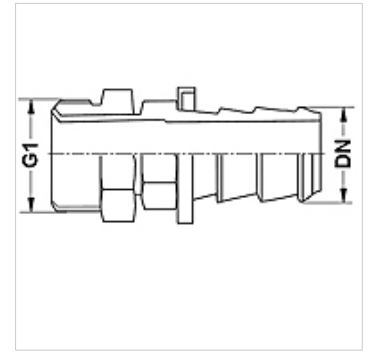

# ND HSD

Mamelon embrochable, AGJ

**HANSA FLEX**

## Caractéristiques

**Raccord 1** Filetage extérieur métrique cylindrique

**Étanchéité 1** Cône intérieur 45°

**Caractéristiques** rotatif

**Matériau** Laiton

## Article

Désignation	DN	Dimension	Pouce	G1
ND 06 HSD	6	4	1/4"	7/16" -20 UNF