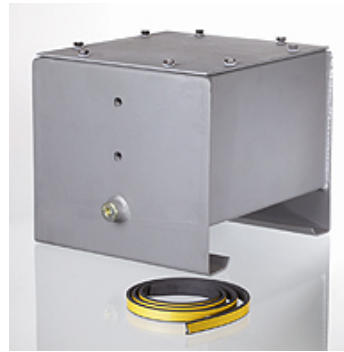

# HK BEK

Réservoir hydraulique BEK (sans orifice de nettoyage)

**HANSA FLEX**

## Caractéristiques

**Fabrication** Sans orifice de nettoyage, avec joint

**Matériau** Acier  
Joint : NBR

## Description

Réservoir en acier de qualité, sablé, intérieur et extérieur couverts d'une couche d'apprêt de haute qualité à base de poussière de zinc et résistant aux huiles hydrauliques à base d'huile minérale. Tous les réservoirs sont soumis à un contrôle d'étanchéité à 100%.