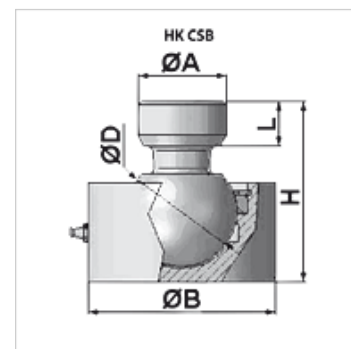

# HK CSB

Raccord de rotule

## Article

Désignation	Ø A (mm)	Ø B (mm)	Ø D (mm)	H (mm)	L (mm)	Poids (kg)
HK CSB 050 0000	40	85	50	82	20	2,2
HK CSB 060 0000	50	98	60	100	25	3,4
HK CSB 070 0000	60	105	70	115	30	4,8