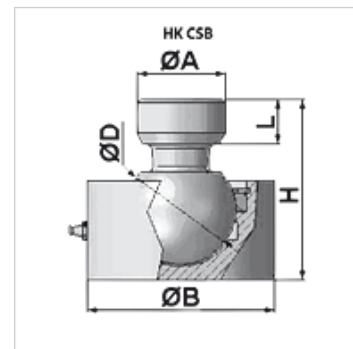

# HK CSB

Raccord de rotule

## Article

Désignation	Ø A (mm)	Ø B (mm)	Ø D (mm)	H (mm)	L (mm)	Poids (kg)
HK CSB 050 0000	40	85	50	82	20	2,2
HK CSB 060 0000	50	98	60	100	25	3,4
HK CSB 070 0000	60	105	70	115	30	4,8