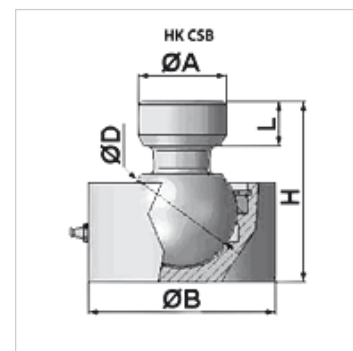

# HK CSB

Raccord de rotule

## Article

Désignation	Ø A (mm)	Ø B (mm)	Ø D (mm)	H (mm)	L (mm)	Poids (kg)
HK CSB 050 0000	40	85	50	82	20	2,2
HK CSB 060 0000	50	98	60	100	25	3,4
HK CSB 070 0000	60	105	70	115	30	4,8