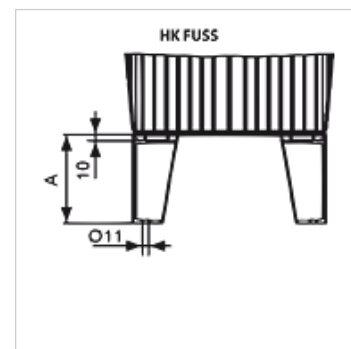

# HK FUSS BAK RA

Pied pour réservoir en alu type BAK RA

## Article

Désignation	pour taille de réservoir	A (mm)	Fixation	Poids (kg)
HK FUSS 75 ALU	HK BAK RA 12 - 20	75	M8	0,1
HK FUSS 150 ALU	HK BAK RA 30 - 70	150	M10	0,2