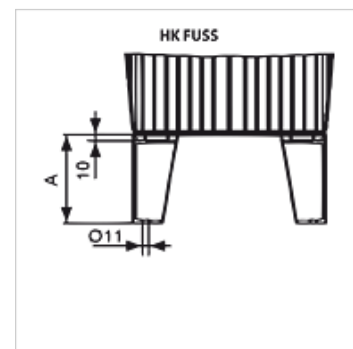

# HK FUSS BAK RA

Pied pour réservoir en alu type BAK RA

## Article

Désignation	pour taille de réservoir	A (mm)	Fixation	Poids (kg)
HK FUSS 75 ALU	HK BAK RA 12 - 20	75	M8	0,1
HK FUSS 150 ALU	HK BAK RA 30 - 70	150	M10	0,2