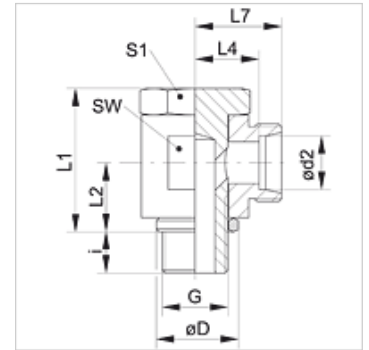

XSDR VA

Raccord banjo sans étranglement, coude 90°

HANSA FLEX

Caractéristiques

Raccord 1	Filetage extérieur BSP cylindrique
Étanchéité 1	Bague carrée d'étanchéité
Raccord 2	filet ext. métrique cylindrique
Étanchéité 2	Cône intérieur 24°
Construction	Raccord banjo sans étranglement
Conception	Coude 90°
Norme	DIN 2353 ISO 8434-1
Fourniture	Manchon (sans écrou-raccord et sans bague coupante)
Matériau	Acier inoxydable