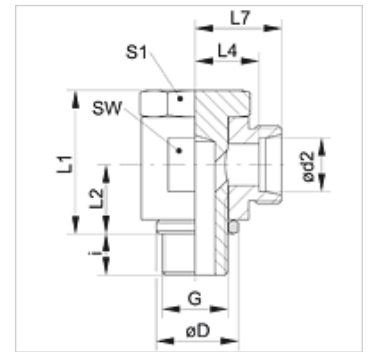

XSDR VA

Raccord banjo sans étranglement, coude 90°

HANSA FLEX

Caractéristiques

Raccord 1	Filetage extérieur BSP cylindrique
Étanchéité 1	Bague carrée d'étanchéité
Raccord 2	filet ext. métrique cylindrique
Étanchéité 2	Cône intérieur 24°
Construction	Raccord banjo sans étranglement
Conception	Coude 90°
Norme	DIN 2353 ISO 8434-1
Fourniture	Manchon (sans écrou-raccord et sans bague coupante)
Matériau	Acier inoxydable