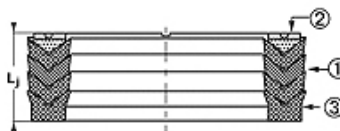

Caractéristiques

Construction	Garniture chevron
Pression de service	jusqu'à 400 bar
Vitesse de glissement max.	0,5 m/s
Température min.	-30 °C
Température max.	110 °C
Médiums	Huiles minérales Emulsions aqueuses
Montage	en rainures ouvertes
Matériau	(1) Garniture chevron : 1 x NBR, + 2 x NBR armé (2) Bague d'appui : Résine acétal / PTBR (3) Bague de pression : NBR armé d'un treillis en acier
Application	Hydraulique

Toleranz / Tolerance		
d	D	L
H8/f7	H9	d < 200 : Lj +1,0/+1,5 d > 200 : Lj +1,5/+2,0

Description

Résistance aux chocs thermiques élevée.
Pour conditions d'utilisation difficiles (coups de bélier).
Fortes vibrations, mauvais états de surface.

Informations relatives à la commande

Consultez-nous en cas de conditions d'utilisation particulières (fluide, température, pression, etc.).
Autre matériau disponible : FPM.

Article

Désignation	d (mm)	D (mm)	L (mm)
CH-098 047-B	12,00	25,00	14,32
CH-100 050	12,70	25,40	19,05
CH-106 055-B	14,00	27,00	14,32
CH-112 071	18,25	28,57	16,05
CH-118 078	20,00	30,00	21,50
CH-125 078	20,00	32,00	18,20
CH-125 086	22,00	32,00	18,13
CH-137 098	25,00	35,00	17,30
CH-141 078	20,00	36,00	24,00
CH-157 098	25,00	40,00	19,84
CH-157 110	28,00	40,00	17,00
CH-157 118	30,00	40,00	21,80
CH-162 112	28,57	41,27	19,84
CH-165 118	30,00	42,00	20,00
CH-165 125	32,00	42,00	17,30
CH-175 125	31,75	44,45	19,05
CH-177 137	35,00	45,00	21,78
CH-187 137	34,92	47,62	20,64
CH-188 125-B	32,00	48,00	17,63
CH-196 118	30,00	50,00	29,37
CH-196 137	35,00	50,00	22,50
CH-196 157	40,00	50,00	17,30
CH-200 137	34,92	50,80	24,21
CH-200 150	38,10	50,80	19,45
CH-204 141-B	36,00	52,00	17,60
CH-212 150	38,10	53,97	25,27
CH-216 153	39,00	55,00	25,40
CH-216 157	40,00	55,00	22,62
CH-216 157-1	40,00	55,00	26,19
CH-220 157-B	40,00	56,00	17,63
CH-225 150	38,10	57,15	28,70
CH-225 175	44,45	57,15	21,83
CH-236 157	40,00	60,00	30,00
CH-236 177	45,00	60,00	22,22
CH-236 188	48,00	60,00	25,00