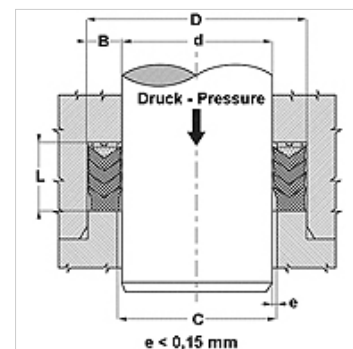

Caractéristiques

Construction	Garniture chevron
Pression de service	jusqu'à 400 bar
Vitesse de glissement max.	0,5 m/s
Température min.	-30 °C
Température max.	110 °C
Médiums	Huiles minérales Emulsions aqueuses
Montage	en rainures ouvertes
Matériau	(1) Garniture chevron : 1 x NBR, + 2 x NBR armé (2) Bague d'appui : Résine acétal / PTBR (3) Bague de pression : NBR armé d'un treillis en acier
Application	Hydraulique

Toleranz / Tolerance		
d	D	L
H8/f7	H9	d < 200 : Lj +1,0/+1,5 d > 200 : Lj +1,5/+2,0

Description

Résistance aux chocs thermiques élevée.
Pour conditions d'utilisation difficiles (coups de bélier).
Fortes vibrations, mauvais états de surface.