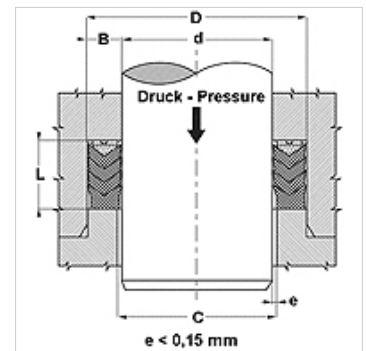

## Caractéristiques

Construction	Garniture chevron
Pression de service	jusqu'à 400 bar
Vitesse de glissement max.	0,5 m/s
Température min.	-30 °C
Température max.	110 °C
Médiums	Huiles minérales Emulsions aqueuses
Montage	en rainures ouvertes
Matériau	(1) Garniture chevron : 1 x NBR, + 2 x NBR armé (2) Bague d'appui : Résine acétal / PTBR (3) Bague de pression : NBR armé d'un treillis en acier
Application	Hydraulique

Toleranz / Tolerance		
d	D	L
H8/f7	H9	d < 200 : Lj +1,0/+1,5 d > 200 : Lj +1,5/+2,0