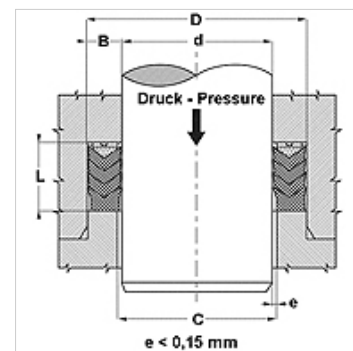

Caractéristiques

Construction	Garniture chevron
Pression de service	jusqu'à 400 bar
Vitesse de glissement max.	0,5 m/s
Température min.	-30 °C
Température max.	110 °C
Médiums	Huiles minérales Emulsions aqueuses
Montage	en rainures ouvertes
Matériau	(1) Garniture chevron : 1 x NBR, + 2 x NBR armé (2) Bague d'appui : Résine acétal / PTBR (3) Bague de pression : NBR armé d'un treillis en acier
Application	Hydraulique

Toleranz / Tolerance		
d	D	L
H8/f7	H9	d < 200 : Lj +1,0/+1,5 d > 200 : Lj +1,5/+2,0

Description

Résistance aux chocs thermiques élevée.
Pour conditions d'utilisation difficiles (coups de bélier).
Fortes vibrations, mauvais états de surface.