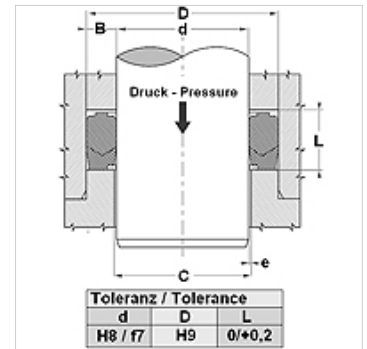

Caractéristiques

Construction	Jeu de joints pour tige
Pression de service	jusqu'à 700 bar
Vitesse de glissement max.	0,5 m/s
Température min.	-30 °C
Température max.	110 °C
Médiums	Huiles minérales Emulsions aqueuses
Montage	en espaces ouverts
Matériau	(1) Bague de pression : NBR armé d'un treillis en acier (2) Joint : NBR (3) Bague d'appui : Résine acétal / PTBR
Application	Hydraulique

Spaltmaß / Clearance	
d (mm)	e (mm)
d < 110	< 0,4
d > 110	< 0,7

Description

Forte résistance à l'extrusion.
Il n'est pas obligatoire que la hauteur de rainure soit réglable.
Solution simple.

Informations relatives à la commande

Article

Désignation	D (mm)	d (mm)	L (mm)
SM 570 492-1AX	145,00	125,00	29,62
SM 590 511-1AX	150,00	130,00	28,00
SM 669 590-1AX	170,00	150,00	28,00
SM 127 91181-1AX	325,00	300,00	35,00