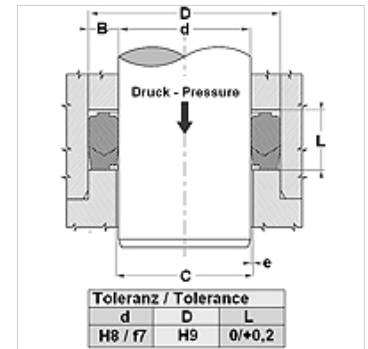

Caractéristiques

Construction	Jeu de joints pour tige
Pression de service	jusqu'à 700 bar
Vitesse de glissement max.	0,5 m/s
Température min.	-30 °C
Température max.	110 °C
Médiums	Huiles minérales Emulsions aqueuses
Montage	en espaces ouverts
Matériau	(1) Bague de pression : NBR armé d'un treillis en acier (2) Joint : NBR (3) Bague d'appui : Résine acétal / PTBR
Application	Hydraulique

Spaltmaß / Clearance	
d (mm)	e (mm)
d < 110	< 0,4
d > 110	< 0,7

Description

Forte résistance à l'extrusion.
Il n'est pas obligatoire que la hauteur de rainure soit réglable.
Solution simple.

Informations relatives à la commande

Article

Désignation	D (mm)	d (mm)	L (mm)
SM 570 492-1AX	145,00	125,00	29,62
SM 590 511-1AX	150,00	130,00	28,00
SM 669 590-1AX	170,00	150,00	28,00
SM 127 91181-1AX	325,00	300,00	35,00