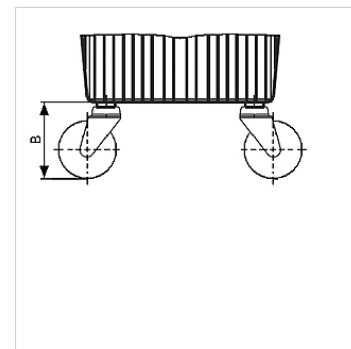

# HK LR BAK RA

Roulette orientable pour réservoir en alu type BAK RA

**HANSA FLEX**

## Caractéristiques

Matériau      Plastique / acier

## Remarque

En raison des faibles dimensions, il convient de n'utiliser que 2 roulettes orientables sur le réservoir HKBAKRA30.

## Article

Désignation	pour taille de réservoir	B (mm)	Fixation	Poids (kg)
HK LENKROLLE 150	HK BAK RA 30 - 70	160	M10	1,1