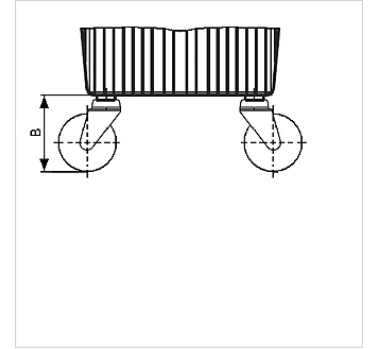

# HK LR BAK RA

Roulette orientable pour réservoir en alu type BAK RA

**HANSA FLEX**

## Caractéristiques

Matériau     Plastique / acier

## Remarque

En raison des faibles dimensions, il convient de n'utiliser que 2 roulettes orientables sur le réservoir HKBAKRA30.

## Article

Désignation	pour taille de réservoir	B (mm)	Fixation	Poids (kg)
HK LENKROLLE 150	HK BAK RA 30 - 70	160	M10	1,1