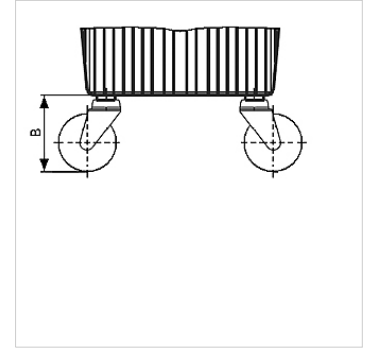

HK LR BAK RA

Roulette orientable pour réservoir en alu type BAK RA

HANSA FLEX

Caractéristiques

Matériau Plastique / acier

Remarque

En raison des faibles dimensions, il convient de n'utiliser que 2 roulettes orientables sur le réservoir HKBAKRA30.

Article

Désignation	pour taille de réservoir	B (mm)	Fixation	Poids (kg)
HK LENKROLLE 150	HK BAK RA 30 - 70	160	M10	1,1

accessoire pour les produits suivants

HK BAK RA Réservoir hydraulique BAKRA