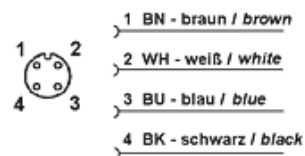

# HK DSR 4POL

Fiche coudée M12 à 4 raccords avec câble

**HANSA FLEX**

## Caractéristiques

Fourniture with cable 5.0m

HK DSR 4POL  
Anschlussbelegung  
pin assignment