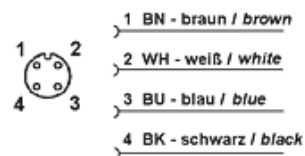

HK DSR 4POL
Anschlussbelegung
pin assignment