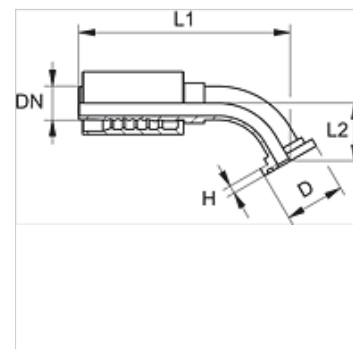

# PA 700 SF6 45 PLUS

Accessoire sous pression, SFS coude 45°

**HANSA FLEX**

## Caractéristiques

|                       |  |
|-----------------------|--|
| Domaine d'utilisation | Accessoire sous pression pour tuyaux HD 700 PLUS |
| Raccord 1             | Raccord à brides SAE 6000 PSI                    |
| Étanchéité 1          | à garniture plate avec joint torique SF          |
| Abréviation           | SFS  |
| Norme                 | SAE J518<br>ISO 6162-2                           |
| Raccordement          | avec protection anti-déchirement (Interlock)     |
| Fourniture            | Mamelon à pression + bague de serrage            |
| Matériau              | Acier  |
| Traitement de surface | revêtement galvanisé                             |