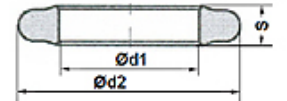

FS-Box

Boîte de joints pour brides SAE et ISO, SET

HANSA FLEX

Caractéristiques

Pression de service jusqu'à 500 bar

Température min. -40 °C

Température max. 120 °C

Médiums Huiles minérales

Matériau Polyuréthane 93 Shore A

	Ød1	Ød2	S	Menge/ Quantity
FS-08	18,40	25,40	3,53	6
FS-12	24,80	31,80	3,53	6
FS-16	32,70	39,70	3,53	6
FS-20	37,50	44,50	3,53	6
FS-24	46,80	53,80	3,53	6
FS-32	56,40	63,40	3,53	6

Article

Désignation Taille de la bride

FS-BOX 1/2" - 2"