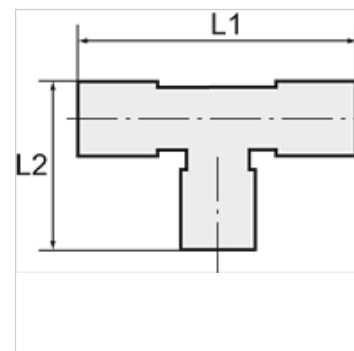

K-WASSERABSCHIEDER 22

Water trap tee for 22 mm pipe

HANSA FLEX

Caractéristiques

Matériau Plastique

Remarque

Autres informations sur demande.

Description

Prevents penetration of water into the stub

Informations supplémentaires

A detailed brochure containing installation instructions and information about pipe sizing is available for this product range

Article

Désignation	pour Ø ext. de tube	L1 (mm)	L2 (mm)
K- 07 10 08 63	22 mm	98,0	48,0