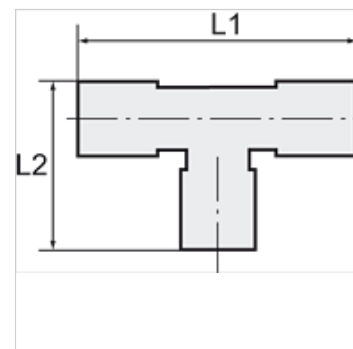

K-WASSERABSCHIEDER 22

Water trap tee for 22 mm pipe

HANSA FLEX

Caractéristiques

Matériau Plastique

Remarque

Autres informations sur demande.

Description

Prevents penetration of water into the stub

Informations supplémentaires

A detailed brochure containing installation instructions and information about pipe sizing is available for this product range

Article

Désignation	pour Ø ext. de tube	L1 (mm)	L2 (mm)
K- 07 10 08 63	22 mm	98,0	48,0