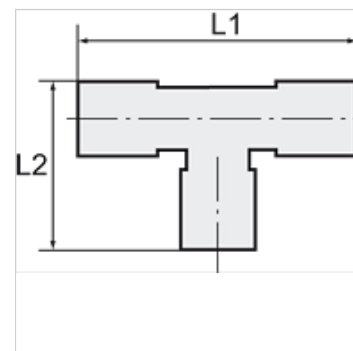

K-WASSERABSCHIEDER 22

Water trap tee for 22 mm pipe

HANSA FLEX

Caractéristiques

Matériau Plastique

Remarque

Autres informations sur demande.

Description

Prevents penetration of water into the stub

Informations supplémentaires

A detailed brochure containing installation instructions and information about pipe sizing is available for this product range

Article

Désignation	pour Ø ext. de tube	L1 (mm)	L2 (mm)
K- 07 10 08 63	22 mm	98,0	48,0