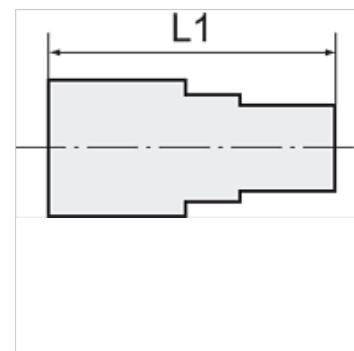

K-GAM IG 5

Female connectors, parallel female thread

HANSA FLEX

Remarque

Autres informations sur demande.

Article

Désignation	Filets	pour tuyau	L1 (mm)	SW
K- 07 40 30 14	G 1/4	6 mm / 4 mm	25,0	17 mm
K- 07 40 30 15	G 1/4	8 mm / 6 mm	25,0	17 mm