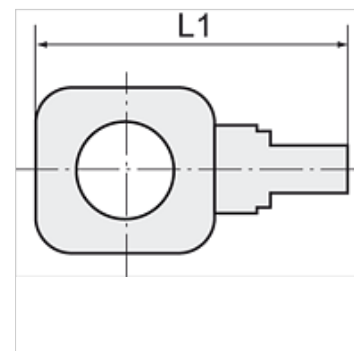

K-BR POM BLAU

Single banjos

HANSA FLEX

Caractéristiques

Pression de service 0 - 10 bar

Plage de température -10 °C to +60 °C

Remarque

Autres informations sur demande.

Article

Désignation	Filets	pour tuyau	L1 (mm)
K- 07 40 33 34	for G 1/8	6 mm / 4 mm	31,0
K- 07 40 33 35	for G 1/8	8 mm / 6 mm	33,0
K- 07 40 33 36	for G 1/4	6 mm / 4 mm	35,0
K- 07 40 33 37	for G 1/4	8 mm / 6 mm	36,5