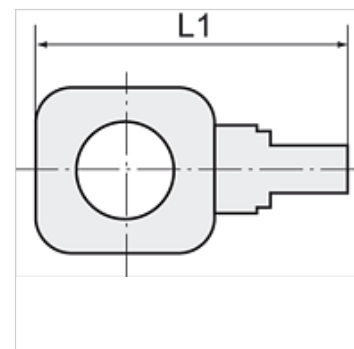

## Caractéristiques

Pression de service 0 - 10 bar

Plage de température -10 °C to +60 °C