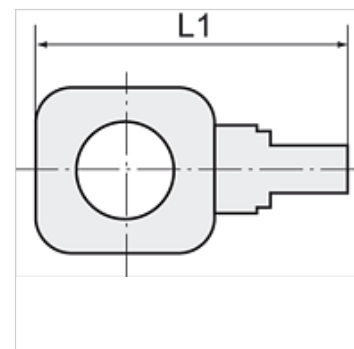

K-BR POM BLAU

Single banjos

HANSA FLEX

Caractéristiques

Pression de service 0 - 10 bar

Plage de température -10 °C to +60 °C

Remarque

Autres informations sur demande.

Article

Désignation	Filets	pour tuyau	L1 (mm)
K- 07 40 33 34	for G 1/8	6 mm / 4 mm	31,0
K- 07 40 33 35	for G 1/8	8 mm / 6 mm	33,0
K- 07 40 33 36	for G 1/4	6 mm / 4 mm	35,0
K- 07 40 33 37	for G 1/4	8 mm / 6 mm	36,5