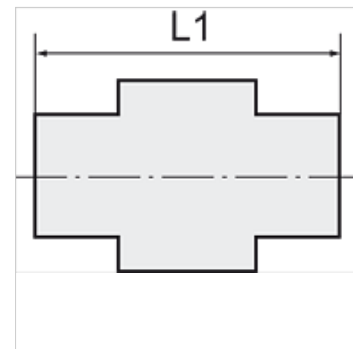

## Caractéristiques

Pression de service 0 - 10 bar

Plage de température -10 °C to +60 °C