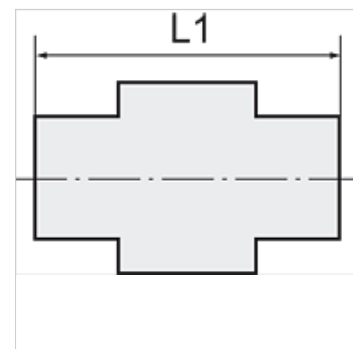

K-XVM ZYL POM BLAU

Male connectors, parallel male thread

HANSA FLEX

Caractéristiques

Pression de service 0 - 10 bar

Plage de température -10 °C to +60 °C

Remarque

Autres informations sur demande.

Article

Désignation	Filets	pour tuyau	L1 (mm)	SW
K- 07 40 33 15	G 1/8	6 mm / 4 mm	28,0	13 mm
K- 07 40 33 16	G 1/8	8 mm / 6 mm	29,5	13 mm
K- 07 40 33 17	G 1/4	6 mm / 4 mm	31,0	17 mm
K- 07 40 33 18	G 1/4	8 mm / 6 mm	32,0	17 mm
K- 07 40 33 19	G 1/4	12 mm / 9 mm	37,5	19 mm
K- 07 40 33 20	G 1/4	10 mm / 8 mm	34,0	17 mm
K- 07 40 33 21	G 3/8	8 mm / 6 mm	34,0	19 mm
K- 07 40 33 22	G 3/8	10 mm / 8 mm	35,5	19 mm
K- 07 40 33 23	G 3/8	12 mm / 9 mm	37,5	19 mm