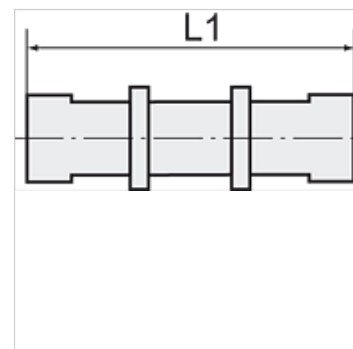

K-SVB POM BLAU

Bulkhead connectors, complete with fixing nuts

HANSA FLEX

Caractéristiques

Pression de service 0 - 10 bar

Plage de température -10 °C to +60 °C

Remarque

Autres informations sur demande.

Article

Désignation	Filets	pour tuyau	L1 (mm)	SW
K- 07 40 33 47	M 10 x 1	6 mm / 4 mm	50,0	13 mm
K- 07 40 33 48	M 12 x 1	8 mm / 6 mm	51,0	17 mm
K- 07 40 33 49	M 16 x 1	12 mm / 9 mm	60,0	19 mm