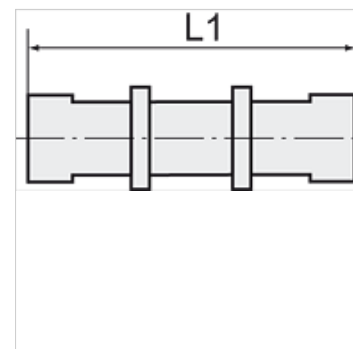

K-SVB POM BLAU

Bulkhead connectors, complete with fixing nuts

HANSA FLEX

Caractéristiques

Pression de service 0 - 10 bar

Plage de température -10 °C to +60 °C

Remarque

Autres informations sur demande.

Article

Désignation	Filets	pour tuyau	L1 (mm)	SW
K- 07 40 33 47	M 10 x 1	6 mm / 4 mm	50,0	13 mm
K- 07 40 33 48	M 12 x 1	8 mm / 6 mm	51,0	17 mm
K- 07 40 33 49	M 16 x 1	12 mm / 9 mm	60,0	19 mm