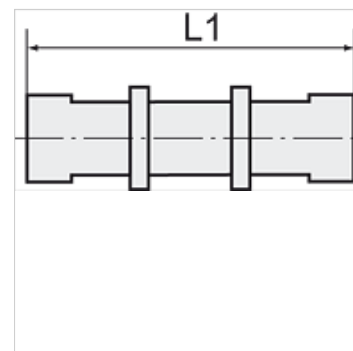

K-SVB POM BLAU

Bulkhead connectors, complete with fixing nuts

HANSA FLEX

Caractéristiques

Pression de service 0 - 10 bar

Plage de température -10 °C to +60 °C

Remarque

Autres informations sur demande.

Article

Désignation	Filets	pour tuyau	L1 (mm)	SW
K- 07 40 33 47	M 10 x 1	6 mm / 4 mm	50,0	13 mm
K- 07 40 33 48	M 12 x 1	8 mm / 6 mm	51,0	17 mm
K- 07 40 33 49	M 16 x 1	12 mm / 9 mm	60,0	19 mm