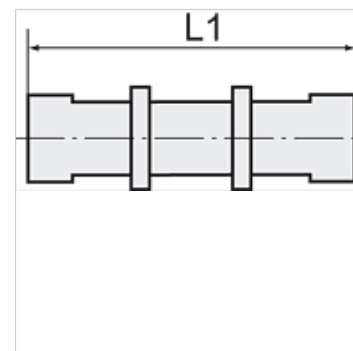

K-SVB POM BLAU

Bulkhead connectors, complete with fixing nuts

HANSA FLEX

Caractéristiques

Pression de service 0 - 10 bar

Plage de température -10 °C to +60 °C

Remarque

Autres informations sur demande.

Article

Désignation	Filets	pour tuyau	L1 (mm)	SW
K- 07 40 33 47	M 10 x 1	6 mm / 4 mm	50,0	13 mm
K- 07 40 33 48	M 12 x 1	8 mm / 6 mm	51,0	17 mm
K- 07 40 33 49	M 16 x 1	12 mm / 9 mm	60,0	19 mm