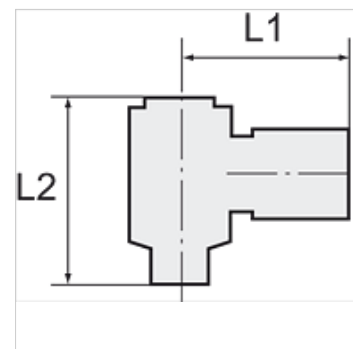

K-W90 VERSCHR DREH HS ALU POM BLAU

Union elbows with aluminium banjo bolt, swivel type

HANSA FLEX

Caractéristiques

Pression de service 0 - 10 bar

Plage de température -10 °C to +60 °C

Remarque

Autres informations sur demande.

Article

Désignation	Filets	pour tuyau	L1 (mm)	L2 (mm)
K- 07 40 33 24	G 1/8	6 mm / 4 mm	23,0	27,0
K- 07 40 33 25	G 1/8	8 mm / 6 mm	25,0	27,0
K- 07 40 33 26	G 1/4	6 mm / 4 mm	25,0	29,0
K- 07 40 33 27	G 1/4	8 mm / 6 mm	26,5	29,0