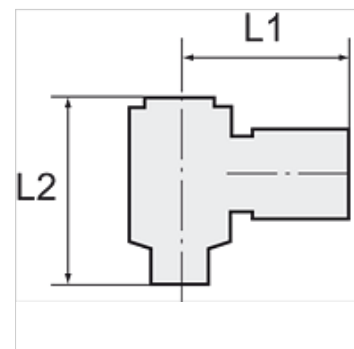

# K-W90 VERSCHR DREH HS ALU POM BLAU

Union elbows with aluminium banjo bolt, swivel type

**HANSA FLEX**

## Caractéristiques

Pression de service 0 - 10 bar

Plage de température -10 °C to +60 °C