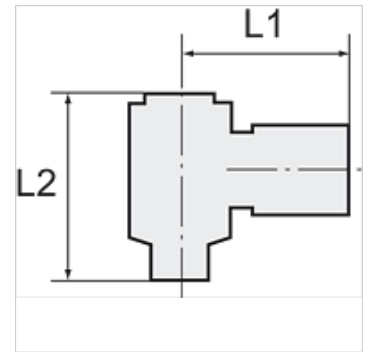

# K-W90 VERSCHR DREH HS ALU POM BLAU

Union elbows with aluminium banjo bolt, swivel type

**HANSA FLEX**

## Caractéristiques

Pression de service 0 - 10 bar

Plage de température -10 °C to +60 °C