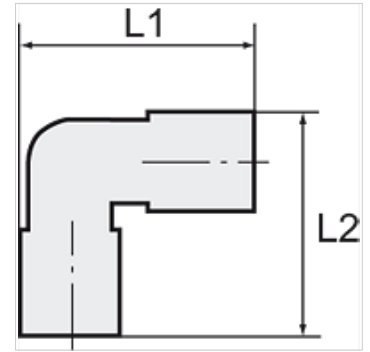

K-W90 VERSCHR AG-K ISO 7-1 POM BLAU

Union elbows, rigid, conical male thread acc. to ISO 7-1

HANSA FLEX

Caractéristiques

Pression de service 0 - 10 bar

Plage de température -10 °C to +60 °C

Remarque

Autres informations sur demande.

Article

Désignation	Filets	pour tuyau	L1 (mm)	L2 (mm)
K- 07 40 33 28	R 1/8	6 mm / 4 mm	23,0	16,0
K- 07 40 33 29	R 1/8	8 mm / 6 mm	23,0	17,0
K- 07 40 33 30	R 1/4	6 mm / 4 mm	24,0	19,0
K- 07 40 33 31	R 1/4	8 mm / 6 mm	25,0	20,0
K- 07 40 33 32	R 1/4	12 mm / 9 mm	28,0	23,0
K- 07 40 33 33	R 3/8	12 mm / 9 mm	28,0	23,0