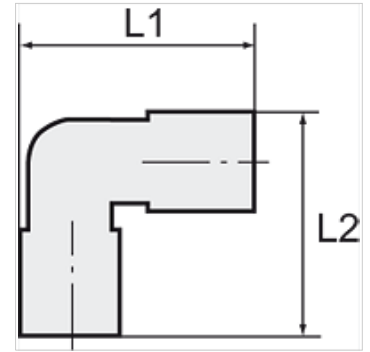

# K-W90 VERSCHR AG-K ISO 7-1 POM BLAU

Union elbows, rigid, conical male thread acc. to ISO 7-1

**HANSA FLEX**

## Caractéristiques

Pression de service 0 - 10 bar

Plage de température -10 °C to +60 °C

## Article

Désignation	Filets	pour tuyau	L1 (mm)	L2 (mm)
K- 07 40 33 28	R 1/8	6 mm / 4 mm	23,0	16,0
K- 07 40 33 29	R 1/8	8 mm / 6 mm	23,0	17,0
K- 07 40 33 30	R 1/4	6 mm / 4 mm	24,0	19,0
K- 07 40 33 31	R 1/4	8 mm / 6 mm	25,0	20,0
K- 07 40 33 32	R 1/4	12 mm / 9 mm	28,0	23,0
K- 07 40 33 33	R 3/8	12 mm / 9 mm	28,0	23,0