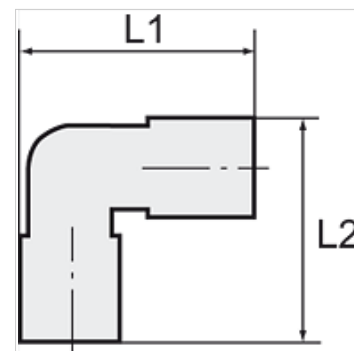

# K-W90 VERSCHR AG-K ISO 7-1 POM BLAU

Union elbows, rigid, conical male thread acc. to ISO 7-1

**HANSA FLEX**

## Caractéristiques

Pression de service 0 - 10 bar

Plage de température -10 °C to +60 °C

## Article

Désignation	Filets	pour tuyau	L1 (mm)	L2 (mm)
K- 07 40 33 28	R 1/8	6 mm / 4 mm	23,0	16,0
K- 07 40 33 29	R 1/8	8 mm / 6 mm	23,0	17,0
K- 07 40 33 30	R 1/4	6 mm / 4 mm	24,0	19,0
K- 07 40 33 31	R 1/4	8 mm / 6 mm	25,0	20,0
K- 07 40 33 32	R 1/4	12 mm / 9 mm	28,0	23,0
K- 07 40 33 33	R 3/8	12 mm / 9 mm	28,0	23,0