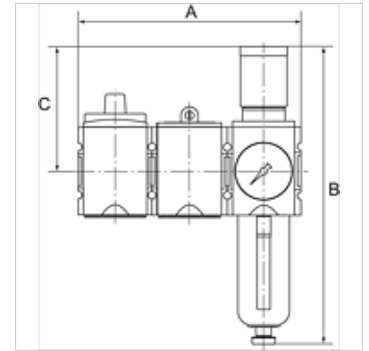

# K-WTST SAFETY BK SCHA AN FILR HANSA

SAFETY service unit sets, comprising a ball valve with silencer, start-up valve and filter regulator

**HANSA FLEX**

## Caractéristiques

Pression d'entrée	2.5 - 16 bar
Pression en sortie	0.5 - 8 bar
Plage de température	-10 °C to +50 °C
Médiums	Air comprimé
Matériau étanche	NBR
Filet de raccord	Material: Die-cast zinc
Réservoir	Polycarbonate (with bayonet lock) and bowl guard
Élément de filtre	Cellpor (PE) 5 µm
Boîtier	Material: Grivory® (PA 66)
Membrane	NBR
Consommation d'air interne	Max. 1.5 l/min (depending on secondary pressure)
Mesure de la valeur du débit	At P1 = 10 bar, P2 = 6.3 bar and pressure drop $\Delta p = 1$ bar
Raccord ventilation Robinet à bords sphériques	Silencer