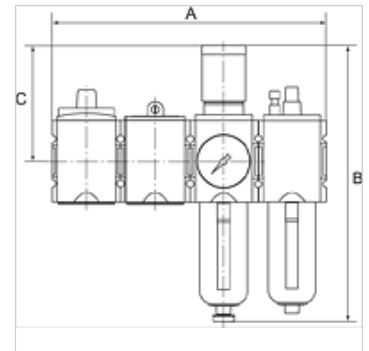

# K-WTST SAFETY BK SCHA AN HANSA

SAFETY service unit sets, comprising a ball valve with silencer, start-up valve and 2-piece service unit

**HANSA FLEX**

## Caractéristiques

Pression d'entrée	2.5 - 16 bar
Pression en sortie	0.5 - 8 bar
Plage de température	-10 °C to +50 °C
Médiums	Air comprimé
Matériau étanche	NBR
Filet de raccord	Material: Die-cast zinc
Réservoir	Polycarbonate (with bayonet lock) and bowl guard
Élément de filtre	Cellpor (PE) 5 µm
Boîtier	Material: Grivory® (PA 66)
Membrane	NBR
Consommation d'air interne	Max. 1.5 l/min (depending on secondary pressure)
Mesure de la valeur du débit	At P1 = 10 bar, P2 = 6.3 bar and pressure drop $\Delta p = 1$ bar
Raccord ventilation Robinet à bords sphériques	Silencer