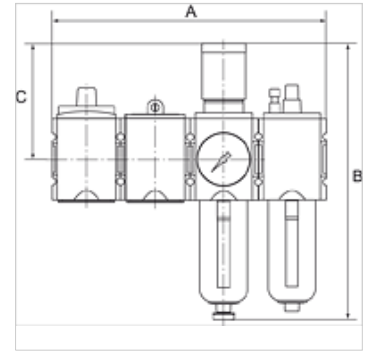

# K-WTST SAFETY BK SCHA AN HANSA

SAFETY service unit sets, comprising a ball valve with silencer, start-up valve and 2-piece service unit

**HANSA FLEX**

## Caractéristiques

Pression d'entrée	2.5 - 16 bar
Pression en sortie	0.5 - 8 bar
Plage de température	-10 °C to +50 °C
Médiums	Air comprimé
Matériau étanche	NBR
Filet de raccord	Material: Die-cast zinc
Réservoir	Polycarbonate (with bayonet lock) and bowl guard
Élément de filtre	Cellpor (PE) 5 µm
Boîtier	Material: Grivory® (PA 66)
Membrane	NBR
Consommation d'air interne	Max. 1.5 l/min (depending on secondary pressure)
Mesure de la valeur du débit	At P1 = 10 bar, P2 = 6.3 bar and pressure drop $\Delta p = 1$ bar
Raccord ventilation Robinet à bords sphériques	Silencer