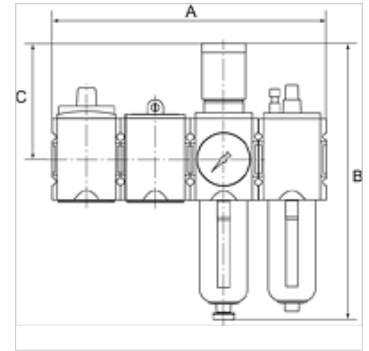

# K-WTST SAFETY BK SCHA AN HANSA

SAFETY service unit sets, comprising a ball valve with silencer, start-up valve and 2-piece service unit

**HANSA FLEX**

## Caractéristiques

Pression d'entrée	2.5 - 16 bar
Pression en sortie	0.5 - 8 bar
Plage de température	-10 °C to +50 °C
Médiums	Air comprimé
Matériau étanche	NBR
Filet de raccord	Material: Die-cast zinc
Réservoir	Polycarbonate (with bayonet lock) and bowl guard
Élément de filtre	Cellpor (PE) 5 µm
Boîtier	Material: Grivory® (PA 66)
Membrane	NBR
Consommation d'air interne	Max. 1.5 l/min (depending on secondary pressure)
Mesure de la valeur du débit	At P1 = 10 bar, P2 = 6.3 bar and pressure drop $\Delta p = 1$ bar
Raccord ventilation Robinet à bordsseau sphérique	Silencer