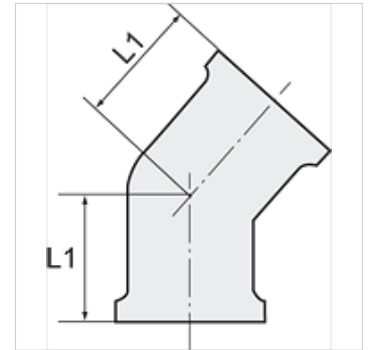

K-W45 STUECK IG IG

45° elbows, female/female

HANSA FLEX

Caractéristiques

Pression de service maxi 10 bar

Température de service Max. 90 °C

Remarque

Autres informations sur demande.

Article

Désignation	Filets	L1 (mm)
K- 07 40 11 40	G 3/8	21,5
K- 07 40 11 41	G 1/2	25,0
K- 07 40 11 42	G 3/4	30,0
K- 07 40 11 43	G 1	33,0