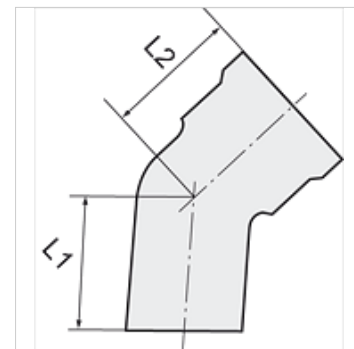

K-W45 STUECK IG AG

45° elbows, female/male

HANSA FLEX

Caractéristiques

Pression de service maxi 10 bar

Température de service Max. 90 °C

Remarque

Autres informations sur demande.

Article

Désignation	Filets	L1 (mm)	L2 (mm)
K- 07 40 11 44	G 3/8	16,0	18,5
K- 07 40 11 45	G 1/2	30,5	22,5
K- 07 40 11 46	G 3/4	30,5	29,5
K- 07 40 11 47	G 1	37,0	29,0