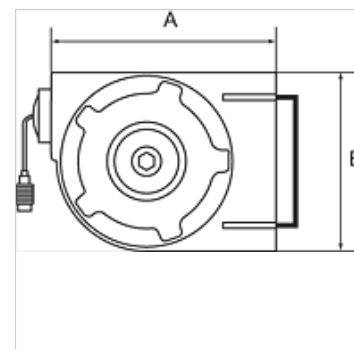

K-SCHL-AUFROLLER KOMPAKT

Hose reel, compact type

HANSA FLEX

Caractéristiques

Matériau du tuyau	Polyurethane
Pression de service	maxi 10 bar
Température de service	-10 °C to +40 °C
Angle de pivotement	180°
Raccord	G 1/4
Entrée	Hose stem 8 mm
Boîtier	Rugged, impact-resistant polypropylene

Remarque

Autres informations sur demande.

Description

A compact, lightweight hose reel for universal air applications whenever space is restricted.

Article

Désignation	Dimension de tuyau	A (mm)	B (mm)	Longueur de tuyau (m)
K- 07 10 06 15	12 mm x 8 mm	340,0	245,0	7