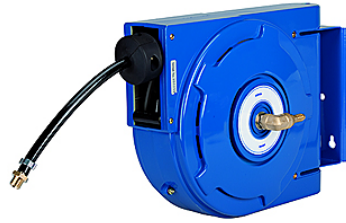

K-SCHL-AUFROLLER KOMPAKT

Hose reel, compact type

HANSA FLEX

Caractéristiques

Matériau du tuyau	Polyurethane
Pression de service	maxi 10 bar
Température de service	-10 °C to +40 °C
Angle de pivotement	180°
Raccord	G 1/4
Entrée	Hose stem 8 mm
Boîtier	Rugged, impact-resistant polypropylene

Remarque

Autres informations sur demande.

Description

A compact, lightweight hose reel for universal air applications whenever space is restricted.

Article

Désignation	Dimension de tuyau	A (mm)	B (mm)	Longueur de tuyau (m)
K- 07 10 06 15	12 mm x 8 mm	340,0	245,0	7