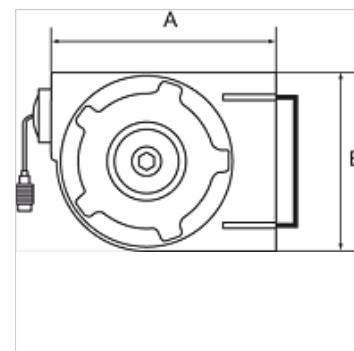

# K-SCHL-AUFROLLER KOMPAKT

Hose reel, compact type

**HANSA FLEX**

## Caractéristiques

Matériau du tuyau	Polyurethane
Pression de service	maxi 10 bar
Température de service	-10 °C to +40 °C
Angle de pivotement	180°
Raccord	G 1/4
Entrée	Hose stem 8 mm
Boîtier	Rugged, impact-resistant polypropylene

## Article

Désignation	Dimension de tuyau	A (mm)	B (mm)	Longueur de tuyau (m)
K- 07 10 06 15	12 mm x 8 mm	340,0	245,0	7