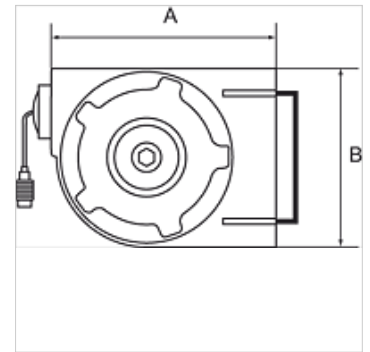

K-SCHL-AUFROLLER KOMPAKT

Hose reel, compact type

HANSA FLEX

Caractéristiques

Matériau du tuyau	Polyurethane
Pression de service	maxi 10 bar
Température de service	-10 °C to +40 °C
Angle de pivotement	180°
Raccord	G 1/4
Entrée	Hose stem 8 mm
Boîtier	Rugged, impact-resistant polypropylene

Remarque

Autres informations sur demande.

Description

A compact, lightweight hose reel for universal air applications whenever space is restricted.

Article

Désignation	Dimension de tuyau	A (mm)	B (mm)	Longueur de tuyau (m)
K- 07 10 06 15	12 mm x 8 mm	340,0	245,0	7