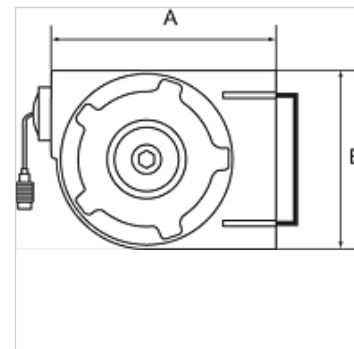

# K-SCHL-AUFROLLER KOMPAKT

Hose reel, compact type

**HANSA FLEX**

## Caractéristiques

Matériau du tuyau	Polyurethane
Pression de service	maxi 10 bar
Température de service	-10 °C to +40 °C
Angle de pivotement	180°
Raccord	G 1/4
Entrée	Hose stem 8 mm
Boîtier	Rugged, impact-resistant polypropylene

## Article

Désignation	Dimension de tuyau	A (mm)	B (mm)	Longueur de tuyau (m)
K- 07 10 06 15	12 mm x 8 mm	340,0	245,0	7