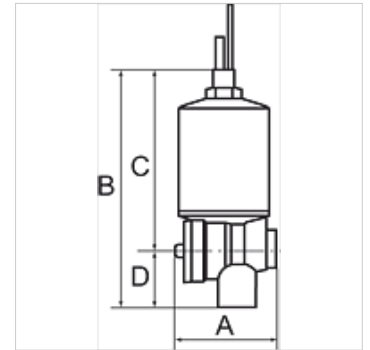

K-ABLASSVENTIL AUTO

Fully-automatic drain valve with Adapter G 1/8

HANSA FLEX

Caractéristiques

Pression de service	min. 4 bar, max. 16 bar
Médiums	Condensate (emulsion)
Raccord réservoir	G 1/8 male
Température de service	0 °C to +90 °C
Position de montage	Bowl mounted- vertical ± 10%
Matériau	Hood : aus Messing, Gehäuse aus Kunststoff (PA)

Remarque

Autres informations sur demande.

Description

For all size G 1/4 or larger filters, filter regulators, service units and combined units. Not suitable for our miniature Series nor for the »multifix« Series. Easier to mount than the standard manual drain valve.

Article

Désignation	Filetage côté vidange	A (mm)	B	C (mm)	D (mm)	DN
K- 07 25 16 13	G 1/4 female	46,5	109,0 mm	83,0	26,0	4

pièce de rechange pour les produits suivants

K-FI REGL PC-BEHAEL MANO VARIOBLOC	Filter regulators with polycarbonate bowl and pressure gauge
K-FI REGL METALLBEHAE S MANO VARIOB	Filter regulators with metal bowl, incl. sight glass and pressure gauge
K-FI PC-BEHAELTER VARIOBLOC	Filters with polycarbonate bowl
K-FI METALLBEHAELTER SICHT VARIBLOC	Filters with metal bowl incl. sight glass
K-FI MIKRO PC-BEHAELTER VARIOBLOC	Micro-filters with polycarbonate bowl
K-FI MIKRO METALLBEH SICHT VARIOBLO	Micro-filters with metal bowl, incl. sight glass
K-WTEH 3-TLG PC-BEHAEL VARIOBLOC	Service units, 3-piece with polycarbonate bowl
K-WTEH 3-TLG MET SICH TROPF VARIOBL	Service units, 3-piece with metal bowl, incl. sight glass and metal sight dome
K-WTEH 2-TLG PC-BEHAEL VARIOBLOC	Service units, 2-piece with polycarbonate bowl
K-WTEH 2-TLG MET SICH TROPF VARIOBL	Service units, 2-piece with metal bowl, incl. sight glass and metal sight dome
K-FI REGL PC-BEHAEL H ABLV STANDARD	Filter regulators with polycarbonate bowl and semi-automatic drain valve
K-FI REGL PC-BEHAEL S H ABL STANDAR	Filter regulators with polycarbonate bowl, bowl guard and semi-automatic drain valve
K-FI REGL METALLBEHAE M ABLV STANDA	Filter regulators with metal bowl and manual drain valve
K-FI PC-BEHAELTER H ABLV STANDARD	Filters with polycarbonate bowl and semi-automatic drain valve
K-FI PC-BEHAELTER S H ABLV STANDARD	Filters with polycarbonate bowl, bowl guard and semi-automatic drain valve
K-FI METALLBEHAELTER M ALV STANDARD	Filters with metal bowl and manual drain valve
K-WTEH 2-TLG PC H ABLV STANDARD	Service units with polycarbonate bowl and semi-automatic drain valve
K-WTEH 2-TLG PC SCHU H ABL STANDARD	Service units with polycarbonate bowl, bowl guard and semi-automatic drain valve
K-WTEH 2-TLG MET M ABLV TRO STANDAD	Service units with metal bowl and manual drain valve, metal sight dome
K-WTEH 3-TLG PC H ABLV STANDARD	Service units with polycarbonate bowl and semi-automatic drain valve
K-WTEH 3-TLG PC SCHU H ABL STANDARD	Service units with polycarbonate bowl, bowl guard and semi-automatic drain valve
K-WTEH 3-TLG MET M ABLV TRO STANDAD	Service units with metal bowl and manual drain valve, metal sight dome
K-WTEH KOMBI PC-BEHAELTER S H ABLV	Combination service units with polycarbonate bowl, bowl guard and manual drain valve