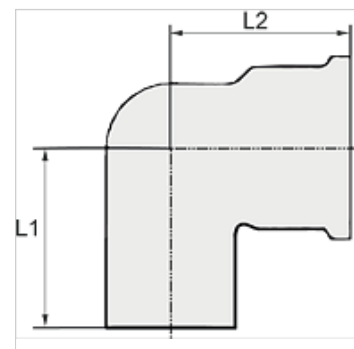

K-W90 STUECK IG AG

90° elbows, female/male

HANSA FLEX

Caractéristiques

Pression de service maxi 10 bar

Température de service Max. 90 °C

Remarque

Autres informations sur demande.

Article

Désignation	Filets	L1 (mm)	L2 (mm)
K- 07 40 45 54	G 1/4	28,0	17,5
K- 07 40 45 55	G 3/8	28,0	28,0
K- 07 40 45 56	G 1/2	35,0	35,0
K- 07 40 45 57	G 3/4	38,0	38,0
K- 07 40 45 58	G 1	42,0	42,0
K- 07 40 40 88	G 1 1/4	55,0	55,0
K- 07 40 45 60	G 1 1/2	60,0	60,0
K- 07 40 45 61	G 2	69,0	69,0