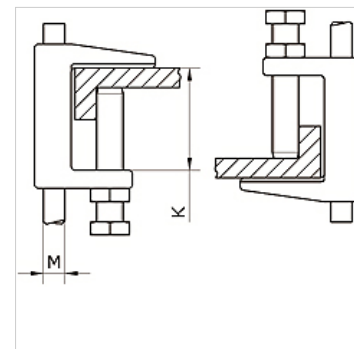

K-KLEMMBUEGEL

Clamp strap

HANSA FLEX

Caractéristiques

Matériau nickel plated iron

Article

Désignation	K (mm)	Ø (mm)
K- 07 40 54 91	18	9,0