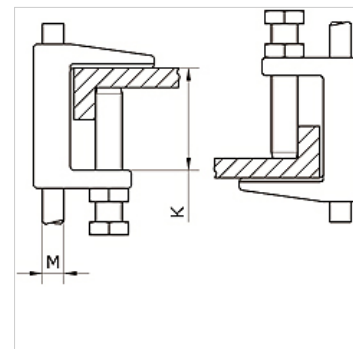

# K-KLEMMBUEGEL IG

Clamp strap with female thread

**HANSA FLEX**

## Caractéristiques

Matériau nickel plated iron

## Article

| Désignation    | Filets | K<br>(mm) |
|----------------|--------|-----------|
| K- 07 40 54 92 | M 8    | 18        |