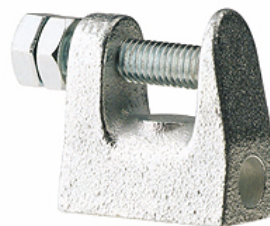

K-KLEMMBUEGEL IG

Clamp strap with female thread

HANSA FLEX

Caractéristiques

Matériau nickel plated iron

Article

Désignation	Filets	K (mm)
K- 07 40 54 92	M 8	18