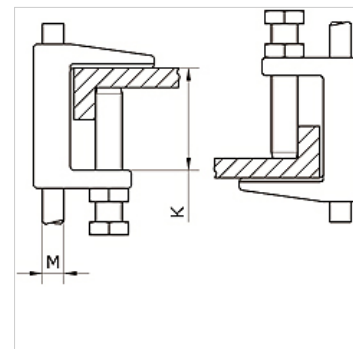

K-KLEMMBUEGEL IG

Clamp strap with female thread

HANSA FLEX

Caractéristiques

Matériau nickel plated iron

Article

Désignation	Filets	K (mm)
K- 07 40 54 92	M 8	18