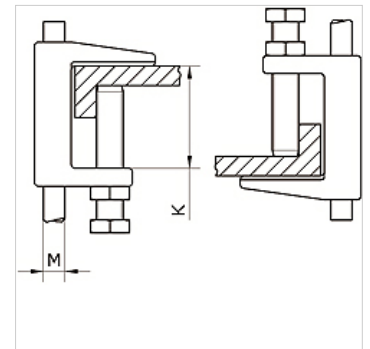

K-KLEMMBUEGEL IG

Clamp strap with female thread

HANSA FLEX

Caractéristiques

Matériau nickel plated iron

Article

Désignation	Filets	K (mm)
K- 07 40 54 92	M 8	18