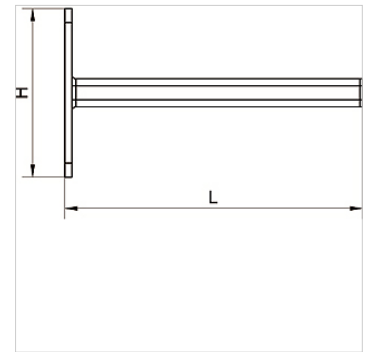

K-KONSOLE STAHL VS INFI

Console made of steel galvanized

Caractéristiques

Matériau Galvanised steel

Article

Désignation	H (mm)	L (mm)	Longueur (m)
K- 07 40 54 90	120,0	280,0	0,280