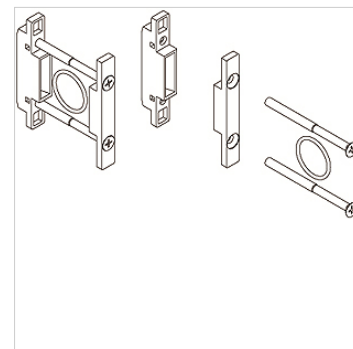

# K-KOP PACKET WAND HANSA PRO

Coupling package wall mounting, HANSA PRO

**HANSA FLEX**

## Caractéristiques

Position de montage Any

Utilisation Coupling of all devices

## Article

Désignation

Définition

K- 07 25 22 37

2 mounting elements, for wall mounting, 2 screws, O-ring