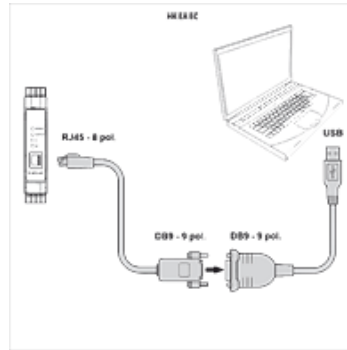

Caractéristiques

Utilisation For proportional amplifier HK EBM AS

Description

Pour connexion de l'amplificateur proportionnel numérique HK EBM AS avec l'ordinateur. Débit binaire jusqu'à 225 kbit/s. Une alimentation électrique externe n'est pas nécessaire (l'alimentation a lieu via la connexion USB).

Article

Désignation	Longueur (m)	Fabrication	Poids (kg)
HK E A PS USB DB9	0,45	1x USB, 1x DB9	0,2
HK E C PS DB9 RJ45	2,50	1x DB9, 1x RJ45	0,2

accessoire pour les produits suivants

HK EBM AS Amplificateur proportionnel numérique