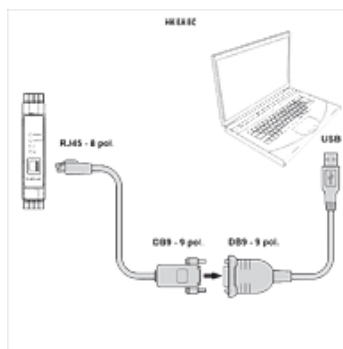

Caractéristiques

Utilisation For proportional amplifier HK EBM AS

Description

Pour connexion de l'amplificateur proportionnel numérique HK EBM AS avec l'ordinateur. Débit binaire jusqu'à 225 kbit/s. Une alimentation électrique externe n'est pas nécessaire (l'alimentation a lieu via la connexion USB).

Article

Désignation	Longueur (m)	Fabrication	Poids (kg)
HK E A PS USB DB9	0,45	1x USB, 1x DB9	0,2
HK E C PS DB9 RJ45	2,50	1x DB9, 1x RJ45	0,2

accessoire pour les produits suivants

HK EBM AS Amplificateur proportionnel numérique