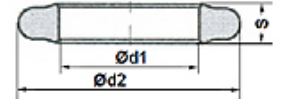

FS-BOX

Boîte de joints pour brides SAE et ISO, SET

HANSA FLEX

Caractéristiques

Pression de service jusqu'à 500 bar

Température min. -40 °C

Température max. 120 °C

Médiums Huiles minérales

Matériau Polyuréthane 93 Shore A

	Ød1	Ød2	S	Menge/ Quantity
FS-08	18,40	25,40	3,53	6
FS-12	24,80	31,80	3,53	6
FS-16	32,70	39,70	3,53	6
FS-20	37,50	44,50	3,53	6
FS-24	46,80	53,80	3,53	6
FS-32	56,40	63,40	3,53	6

Article

Désignation Taille de la bride

FS-BOX 1/2" - 2"