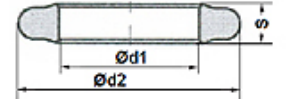

## Caractéristiques

Pression de service jusqu'à 500 bar

Température min. -40 °C

Température max. 120 °C

Médiums Huiles minérales

Matériau Polyuréthane 93 Shore A

	Ød1	Ød2	S	Menge/ Quantity
FS-08	18,40	25,40	3,53	6
FS-12	24,80	31,80	3,53	6
FS-16	32,70	39,70	3,53	6
FS-20	37,50	44,50	3,53	6
FS-24	46,80	53,80	3,53	6
FS-32	56,40	63,40	3,53	6

## Article

Désignation Taille de la bride

FS-BOX 1/2" - 2"