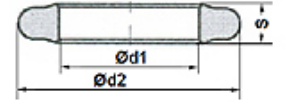

FS-BOX

Boîte de joints pour brides SAE et ISO, SET

HANSA FLEX

Caractéristiques

Pression de service jusqu'à 500 bar

Température min. -40 °C

Température max. 120 °C

Médiums Huiles minérales

Matériau Polyuréthane 93 Shore A

	Ød1	Ød2	S	Menge/ Quantity
FS-08	18,40	25,40	3,53	6
FS-12	24,80	31,80	3,53	6
FS-16	32,70	39,70	3,53	6
FS-20	37,50	44,50	3,53	6
FS-24	46,80	53,80	3,53	6
FS-32	56,40	63,40	3,53	6

Article

Désignation Taille de la bride

FS-BOX 1/2" - 2"