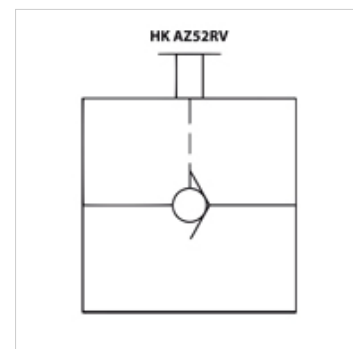

HK AZ52 RV

Clapet antiretour manuel 700 bar

HANSA FLEX

Caractéristiques

Pression de service max. 700 bar

Débit volumétrique max. 25 l/min

Remarque

Livraison sans raccords à visser

Article

Désignation	Filets	Poids (kg)
HK AZ 5200	3/8" NPT	0,8