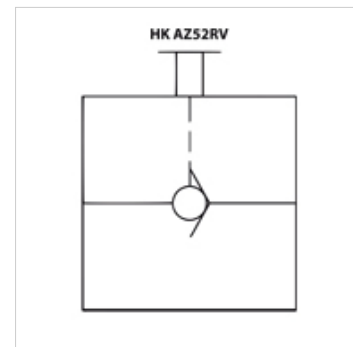

HK AZ52 RV

Clapet antiretour manuel 700 bar

HANSA FLEX

Caractéristiques

Pression de service max. 700 bar

Débit volumétrique max. 25 l/min

Remarque

Livraison sans raccords à visser

Article

Désignation	Filets	Poids (kg)
HK AZ 5200	3/8" NPT	0,8