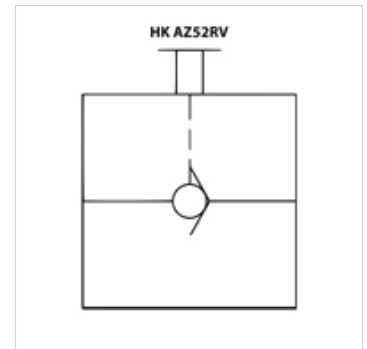

HK AZ52 RV

Clapet antiretour manuel 700 bar

HANSA FLEX

Caractéristiques

Pression de service max. 700 bar

Débit volumétrique max. 25 l/min

Remarque

Livraison sans raccords à visser

Article

Désignation	Filets	Poids (kg)
HK AZ 5200	3/8" NPT	0,8