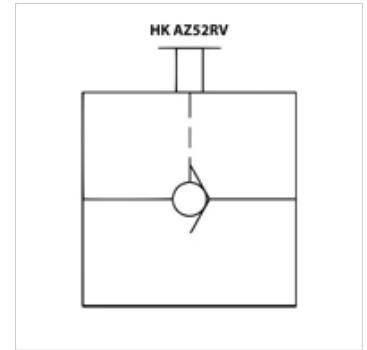

HK AZ52 RV

Clapet antiretour manuel 700 bar

HANSA FLEX

Caractéristiques

Pression de service max. 700 bar

Débit volumétrique max. 25 l/min

Remarque

Livraison sans raccords à visser

Article

Désignation	Filets	Poids (kg)
HK AZ 5200	3/8" NPT	0,8