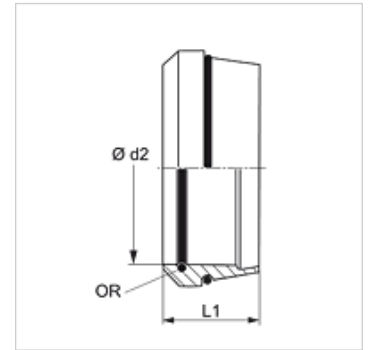

SRDO V

Narezni prsten s O prstenom

HANSA FLEX

Karakteristike

Izvedba	Narezni prsten s O prstenom
Norma	DIN 3861
Materijal	Čelik
Površinska zaštita	galvanski premaz

Artikli

Naziv	Seriya	Ø d2 (mm)	L1 (mm)	OR
SRDO 06 V	L / S	6	8,8	6 x 1
SRDO 08 V	L / S	8	8,8	8 x 1
SRDO 10 V	L / S	10	9,8	10 x 1
SRDO 12 V	L / S	12	9,8	12 x 1
SRDO 14 V	S	14	10,2	14 x 1
SRDO 15 V	L	15	10,2	15 x 1
SRDO 16 V	S	16	10,2	16 x 1
SRDO 18 V	L	18	10,2	18 x 1
SRDO 20 V	S	20	12,5	20 x 1
SRDO 22 V	L	22	11,5	22 x 1
SRDO 25 V	S	25	12,5	25 x 1
SRDO 28 V	L	28	11,5	28 x 1
SRDO 30 V	S	30	13,5	30 x 1
SRDO 35 V	L	35	13,5	35 x 1
SRDO 38 V	S	38	13,5	38 x 1
SRDO 42 V	L	42	13,5	42 x 1

Seriya: LL = veoma lagan L = lagan S = težak - Ø d2 = vanjski promjer cijevi