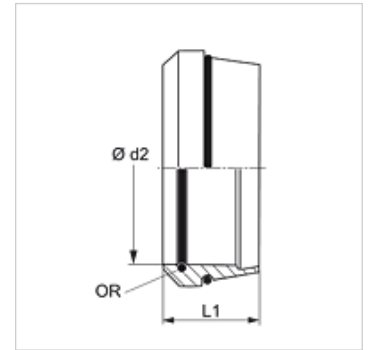

## Karakteristike

Izvedba	Narezni prsten s O prstenom
Norma	DIN 3861
Materijal	Čelik
Površinska zaštita	galvanski premaz

## Artikli

Naziv	Seriya	Ø d2 (mm)	L1 (mm)	OR
SRDO 06 V	L / S	6	8,8	6 x 1
SRDO 08 V	L / S	8	8,8	8 x 1
SRDO 10 V	L / S	10	9,8	10 x 1
SRDO 12 V	L / S	12	9,8	12 x 1
SRDO 14 V	S	14	10,2	14 x 1
SRDO 15 V	L	15	10,2	15 x 1
SRDO 16 V	S	16	10,2	16 x 1
SRDO 18 V	L	18	10,2	18 x 1
SRDO 20 V	S	20	12,5	20 x 1
SRDO 22 V	L	22	11,5	22 x 1
SRDO 25 V	S	25	12,5	25 x 1
SRDO 28 V	L	28	11,5	28 x 1
SRDO 30 V	S	30	13,5	30 x 1
SRDO 35 V	L	35	13,5	35 x 1
SRDO 38 V	S	38	13,5	38 x 1
SRDO 42 V	L	42	13,5	42 x 1

Seriya: LL = veoma lagan L = lagan S = težak - Ø d2 = vanjski promjer cijevi