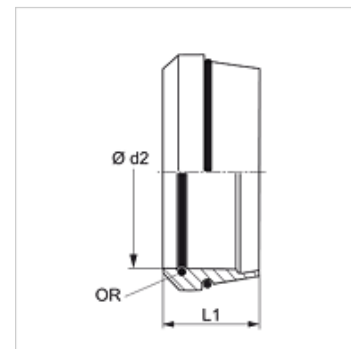

SRDO V

Narezni prsten s O prstenom

HANSA FLEX

Karakteristike

Izvedba	Narezni prsten s O prstenom
Norma	DIN 3861
Materijal	Čelik
Površinska zaštita	galvanski premaz

Artikli

Naziv	Seriya	Ø d2 (mm)	L1 (mm)	OR
SRDO 06 V	L / S	6	8,8	6 x 1
SRDO 08 V	L / S	8	8,8	8 x 1
SRDO 10 V	L / S	10	9,8	10 x 1
SRDO 12 V	L / S	12	9,8	12 x 1
SRDO 14 V	S	14	10,2	14 x 1
SRDO 15 V	L	15	10,2	15 x 1
SRDO 16 V	S	16	10,2	16 x 1
SRDO 18 V	L	18	10,2	18 x 1
SRDO 20 V	S	20	12,5	20 x 1
SRDO 22 V	L	22	11,5	22 x 1
SRDO 25 V	S	25	12,5	25 x 1
SRDO 28 V	L	28	11,5	28 x 1
SRDO 30 V	S	30	13,5	30 x 1
SRDO 35 V	L	35	13,5	35 x 1
SRDO 38 V	S	38	13,5	38 x 1
SRDO 42 V	L	42	13,5	42 x 1

Seriya: LL = veoma lagan L = lagan S = težak - Ø d2 = vanjski promjer cijevi