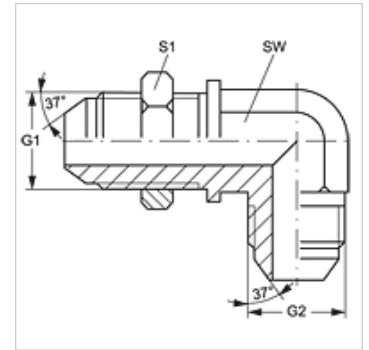

## Karakteristike

**Priključak 1** UN/UNF vanjski navoji

**Oblik brtve 1** 74° vanjski konus

**Priključak 2** UN/UNF vanjski navoji

**Oblik brtve 2** 74° vanjski konus

**Izvedba** Nastavak pregradnog vijčanog spoja

**Oblik izrade** Kutevi 90°

**Materijal** Oplemenjeni čelik

## Artikli

Naziv	G1 + G2	SW (mm)	S1
SW 90 HJ 04 VA	7/16" -20 UNF	11	17
SW 90 HJ 06 VA	9/16" - 18 UNF	14	22
SW 90 HJ 08 VA	3/4" - 16 UNF	19	24
SW 90 HJ 10 VA	7/8" - 14 UNF	22	30
SW 90 HJ 12 VA	1.1/16" -12 UN	27	36

SW, S1, S2 = širina ključa