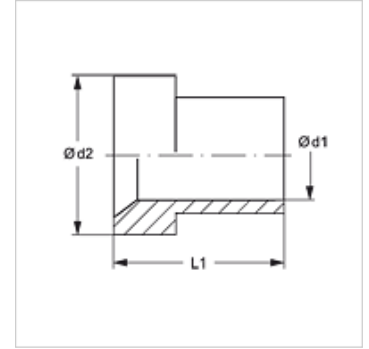

# STUETZRING AJ VA

Potporna čahura za obrub

**HANSA FLEX**

## Karakteristike

Izvedba	Potporna čahura za obrub
Dodatak kod izvedbe	za colne cijevi
Norma	ISO 8434- 2
Materijal	Oplemenjeni čelik

## Artikli

Naziv	Unutrašnji Ø cijevi	Ø d1 (mm)	Ø d2 (mm)	L1 (mm)
STUETZRING AJ 04 VA	1/4"	6,6	9,7	10,4
STUETZRING AJ 05 VA	5/16"	8,2	11,3	11,2
STUETZRING AJ 06 VA	3/8"	9,7	12,7	12,7
STUETZRING AJ 08 VA	1/2"	12,9	17,3	14,2
STUETZRING AJ 10 VA	5/8"	16,1	20,2	16,8
STUETZRING AJ 12 VA	3/4"	19,3	24,7	17,3
STUETZRING AJ 16 VA	1"	25,6	31,0	19,8
STUETZRING AJ 20 VA	1.1/4"	32,1	38,9	23,1
STUETZRING AJ 24 VA	1.1/2"	38,4	45,3	28,4