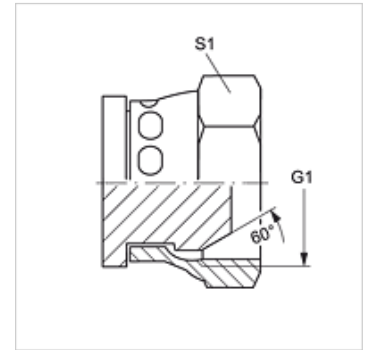

# VERSCHLUSS AB VA

Zaporna matica

**HANSA FLEX**

## Karakteristike

Priključak 1	BSP navoji matice
Oblik brtve 1	60° vanjski konus
Izvedba	Zaporna matica
Oblik izrade	ravno
Materijal	Oplemenjeni čelik

## Artikli

Naziv	G1	S1
VERSCHLUSS AB 02 VA	G 1/8" - 28	14
VERSCHLUSS AB 04 VA	G 1/4" - 19	19
VERSCHLUSS AB 06 VA	G 3/8" - 19	22
VERSCHLUSS AB 08 VA	G 1/2" - 14	27
VERSCHLUSS AB 10 VA	G 5/8" - 14	30
VERSCHLUSS AB 12 VA	G 3/4" - 14	32
VERSCHLUSS AB 16 VA	G 1" - 11	38
VERSCHLUSS AB 20 VA	G 1,1/4" - 11	50
VERSCHLUSS AB 24 VA	G 1,1/2" - 11	55
VERSCHLUSS AB 32 VA	G 2" - 11	70

SW, S1, S2 = širina klučca