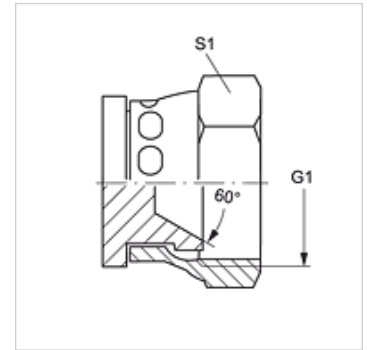

VERSCHLUSS ALI

Zaporna matica

HANSA FLEX

Karakteristike

Priključak 1	metrički navoji matice
Oblik brtve 1	60° unutarnji konus
Izvedba	Zaporna matica
Oblik izrade	ravno
Materijal	Čelik
Površinska zaštita	galvanski premaz

Artikli

Naziv	G1	S1
VERSCHLUSS ALI 14	M 14 x 1,5	19
VERSCHLUSS ALI 16	M 16 x 1,5	22
VERSCHLUSS ALI 18	M 18 x 1,5	24
VERSCHLUSS ALI 22	M 22 x 1,5	27
VERSCHLUSS ALI 24	M 24 x 1,5	32
VERSCHLUSS ALI 30	M 30 x 1,5	36
VERSCHLUSS ALI 33	M 33 x 1,5	41

SW, S1, S2 = širina ključa