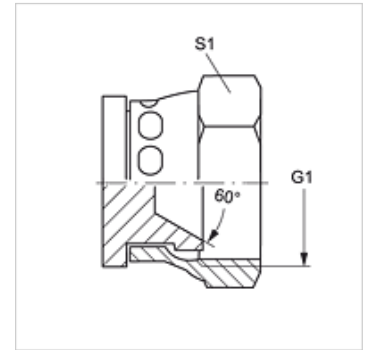

VERSCHLUSS ALI

Zaporna matica

HANSA FLEX

Karakteristike

Priključak 1	metrički navoji matice
Oblik brtve 1	60° unutarnji konus
Izvedba	Zaporna matica
Oblik izrade	ravno
Materijal	Čelik
Površinska zaštita	galvanski premaz

Artikli

Naziv	G1	S1
VERSCHLUSS ALI 14	M 14 x 1,5	19
VERSCHLUSS ALI 16	M 16 x 1,5	22
VERSCHLUSS ALI 18	M 18 x 1,5	24
VERSCHLUSS ALI 22	M 22 x 1,5	27
VERSCHLUSS ALI 24	M 24 x 1,5	32
VERSCHLUSS ALI 30	M 30 x 1,5	36
VERSCHLUSS ALI 33	M 33 x 1,5	41

SW, S1, S2 = širina ključa