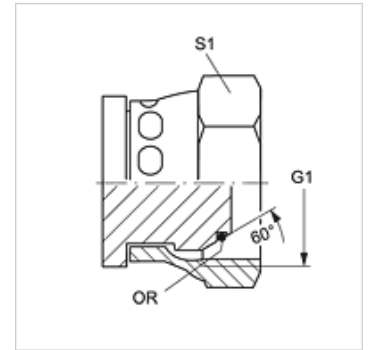

## Karakteristike

Priključak 1	BSP navoji matice
Oblik brtve 1	60° vanjski konus s O prstenom
Izvedba	Zaporna matica
Oblik izrade	ravno
Materijal	Čelik
Površinska zaštita	galvanski premaz

## Artikli

Naziv	G1	S1	OR
VERSCHLUSS AOB 02	G 1/8" - 28	14	4,5 x 1,5
VERSCHLUSS AOB 04	G 1/4" - 19	17	6,5 x 1,0
VERSCHLUSS AOB 06	G 3/8" - 19	22	8,1 x 1,6
VERSCHLUSS AOB 08	G 1/2" - 14	27	12,1 x 1,6
VERSCHLUSS AOB 10	G 5/8" - 14	27	13,1 x 1,6
VERSCHLUSS AOB 12	G 3/4" - 14	32	17,1 x 1,6
VERSCHLUSS AOB 16	G 1" - 11	41	22,1 x 1,6

SW, S1, S2 = širina ključa